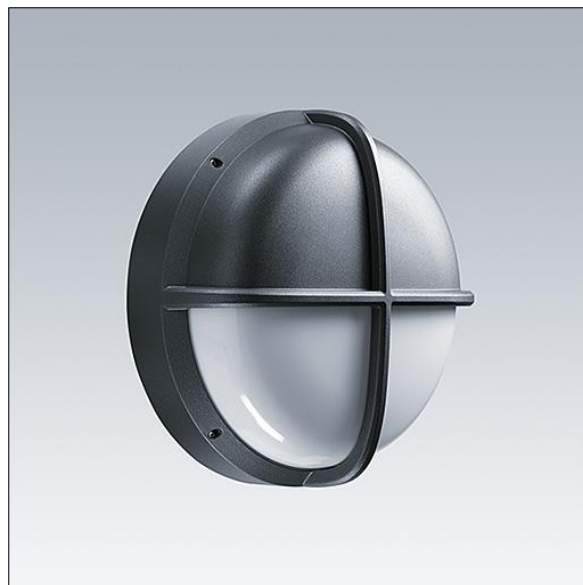

EyeKon LED

THORN

96666056 EYE VS LED700-830 HF E3TX S ANT

EN 55015	IP65	IK10	⊕	CE			850°C	T _a 0 +25
-------------	------	------	---	----	--	--	-------	-------------------------

EyeKon LED

Rond, schokbestendig LED wandarmatuur. niet stuurbaar voorschakelapparatuur Noodverlichtingscircuit, zelf- / DALI adresseerbare test (3uur). Klasse I elektrisch, IP65, IK10. Behuizing: klein formaat, gegoten aluminium (LM6), poedergelakt antraciet. Afdekking: opaal polycarbonaat (PC) met gegoten aluminium vizier kenmerk. Elektrische verbinding via 6 x 2 x 2.5mm² aansluitdoos. Compleet met 3000K LED

Afmetingen Ø285 x 150 mm

Armatuurvermogen: 11 W

Gewicht: 3,43 kg

TLG_EYKN_F_SMVSANTHOP.jpg

TLG_EYKN_M_SML.wmf

Dit product bevat een lichtbron van energie-efficiëntieklasse C.

De met een * aangeduide waarden zijn nominale waarden. Thorn maakt gebruik van beproefde componenten van toonaangevende leveranciers, maar er kunnen zich echter geïsoleerde gevallen van technologie-gerelateerde storingen van individuele LED's voordoen gedurende de nominale levensduur van het product. Internationale normen bepalen de tolerantie in de initiële flux en de aangesloten belasting op $\pm 10\%$. Tenzij anders aangegeven, gelden de waarden voor een omgevingstemperatuur van 25°C.