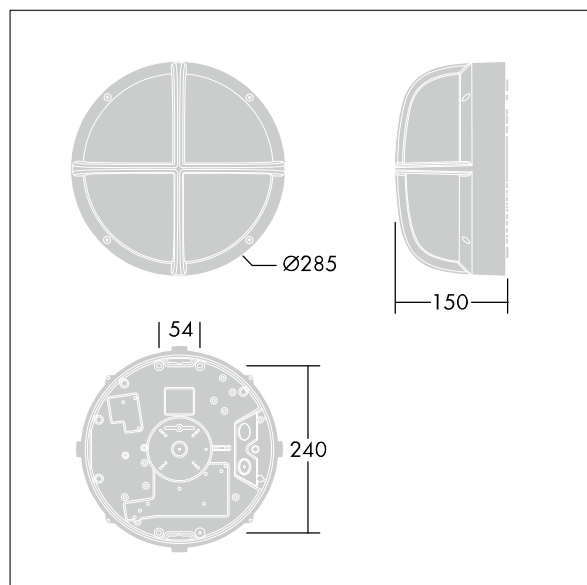

EyeKon LED

THORN

96666056 EYE VS LED700-830 HF E3TX S ANT

EN 55015	IP65	IK10	⊕	CE			850°C	T _a 0 +25
-------------	------	------	---	----	--	--	-------	-------------------------

EyeKon LED

Rond, schokbestendig LED wandarmatuur. niet stuurbaar voorschakelapparatuur Noodverlichtingscircuit, zelf- / DALI adresseerbare test (3uur). Klasse I elektrisch, IP65, IK10. Behuizing: klein formaat, gegoten aluminium (LM6), poedergelakt antraciet. Afdekking: opaal polycarbonaat (PC) met gegoten aluminium vizier kenmerk. Elektrische verbinding via 6 x 2 x 2.5mm² aansluitdoos. Compleet met 3000K LED

Afmetingen Ø285 x 150 mm

Armatuurvermogen: 11 W

Gewicht: 3,43 kg

TLG_EYKN_F_SMVSANTHOP.jpg

TLG_EYKN_M_SML.wmf

Dit product bevat een lichtbron van energie-efficiëntieklasse C.

De met een * aangeduide waarden zijn nominale waarden. Thorn maakt gebruik van beproefde componenten van toonaangevende leveranciers, maar er kunnen zich echter geïsoleerde gevallen van technologie-gerelateerde storingen van individuele LED's voordoen gedurende de nominale levensduur van het product. Internationale normen bepalen de tolerantie in de initiële flux en de aangesloten belasting op $\pm 10\%$. Tenzij anders aangegeven, gelden de waarden voor een omgevingstemperatuur van 25°C.