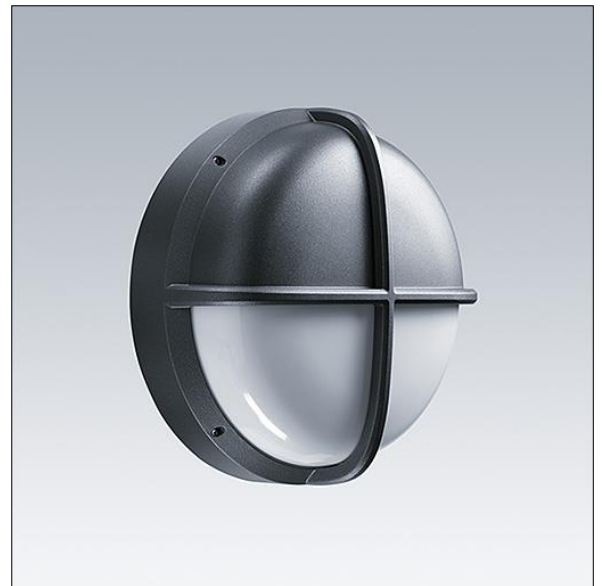

EyeKon LED

THORN

96666050 EYE VS LED400-830 MWS E3TX S ANT

EN 55015	IP65	IK10	⊕	CE			850°C	T _a 0 +25
-------------	------	------	---	----	--	--	-------	-------------------------

EyeKon LED

Rond, schokbestendig LED wandarmatuur. niet stuurbaar voorschakelapparatuur Noodverlichtingscircuit, zelf- / DALI adresseerbare test (3uur). Klasse I elektrisch, IP65, IK10. Behuizing: klein formaat, gegoten aluminium (LM6), poedergelakt antraciet. Afdekking: opaal polycarbonaat (PC) met gegoten aluminium vizier kenmerk. Elektrische verbinding via 6 x 2 x 2.5mm² aansluitdoos. Met geïntegreerde bewegingssensor voor aan/uit bediening. Compleet met 3000K LED

Afmetingen Ø285 x 150 mm

Armatuurvermogen: 7 W

Gewicht: 2,44 kg

TLG_EYKN_F_SMVSANTHOP.jpg

TLG_EYKN_M_SML.wmf

Dit product bevat een lichtbron van energie-efficiëntieklasse C.

De met een * aangeduide waarden zijn nominale waarden. Thorn maakt gebruik van beproefde componenten van toonaangevende leveranciers, maar er kunnen zich echter geïsoleerde gevallen van technologie-gerelateerde storingen van individuele LED's voordoen gedurende de nominale levensduur van het product. Internationale normen bepalen de tolerantie in de initiële flux en de aangesloten belasting op $\pm 10\%$. Tenzij anders aangegeven, gelden de waarden voor een omgevingstemperatuur van 25°C.