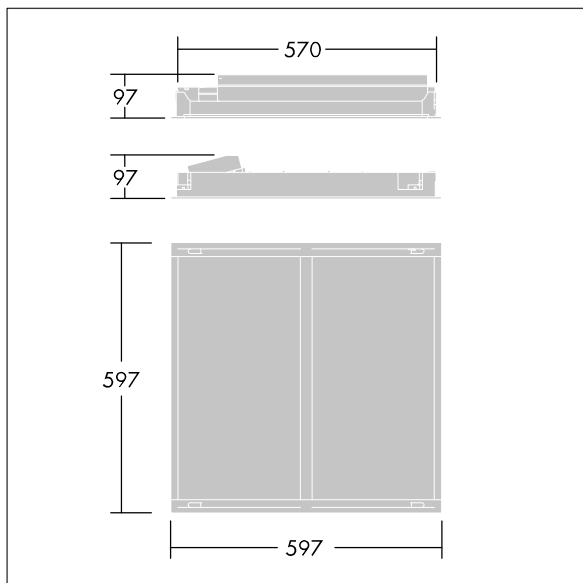

IQ Wave

Ingebouwde en modulaire direct led-armatuur.
Elektronisch, DALI dimbare aansturing (onbekend).
elektrische Klasse I, IP44_IP20, IK03. Element: zeer weerspiegelend staal. Frame en muurbeugels: polycarbonaat (PC). Diffusor: polycarbonaat (PC) met aluminium warmteafleiding.
Voorschakelapparatuur: poedergelakt wit staal. Geschikt voor ingelegde of opgetrokken installatie (met accessoire).
Compleet met 3000K LED

Afmetingen 597 x 597 x 97 mm
Armatuurvermogen: 40 W
Lichtstroom van armatuur: 4050 lm
Lichtrendement van armatuur: 101 lm/W
Gewicht: 3,8 kg

TLG_IQWV_F_PDBCEILING.jpg

TLG_IQWV_M_600.wmf

Dit product bevat een lichtbron van energie-efficiëntieklasse D.