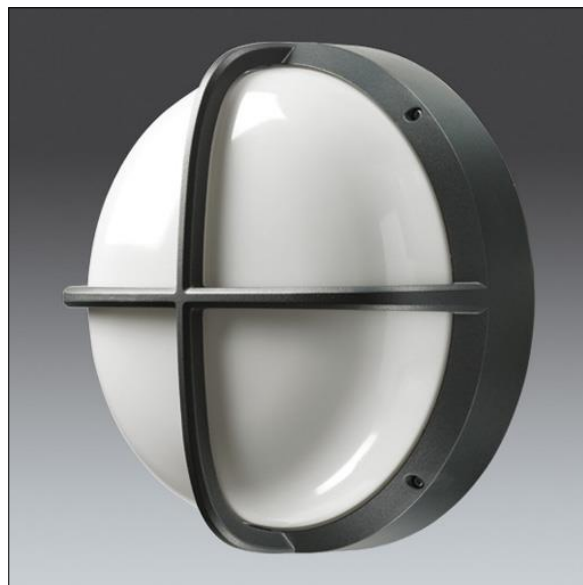

EyeKon LED

96665955 EYE CR LED950-830 HF S ANT

THORN

EN 55015	IP65	IK10					850°C	T _a -20 +35
-------------	------	------	--	--	--	--	-------	---------------------------

EyeKon LED

Rond, schokbestendig LED wandarmatuur. niet stuurbaar voorschakelapparatuur (onbekend), Klasse I elektrisch, IP65, IK10. Behuizing: klein formaat, gegoten aluminium (LM6), poedergelakt antraciet. Afdekking: opaal polycarbonaat (PC) met gegoten aluminium dwars kenmerk. Elektrische verbinding via 3 x 2 x 2.5mm² aansluitdoos. Compleet met 3000K LED

Afmetingen Ø285 x 150 mm

Armatuurvermogen: 11 W

Gewicht: 2,5 kg

TLG_EYKN_F_SMCRSANTHOP.jpg

TLG_EYKN_M_SML.wmf

Dit product bevat een lichtbron van energie-efficiëntieklasse C.

De met een * aangeduide waarden zijn nominale waarden. Thorn maakt gebruik van beproefde componenten van toonaangevende leveranciers, maar er kunnen zich echter geïsoleerde gevallen van technologie-gerelateerde storingen van individuele LED's voordoen gedurende de nominale levensduur van het product. Internationale normen bepalen de tolerantie in de initiële flux en de aangesloten belasting op $\pm 10\%$. Tenzij anders aangegeven, gelden de waarden voor een omgevingstemperatuur van 25°C.