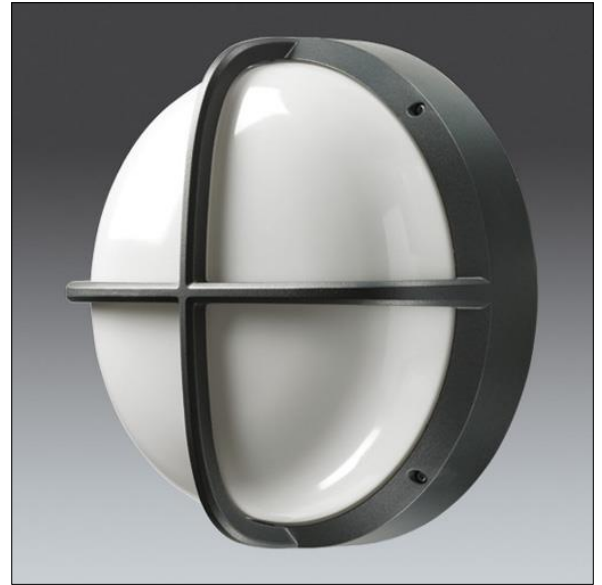

# EyeKon LED

96665953 EYE CR LED600-830 HF S ANT

THORN

EN 55015	IP65	IK10					850°C	T <sub>a</sub> -20 +35
-------------	------	------	--	--	--	--	-------	---------------------------

## EyeKon LED

Rond, schokbestendig LED wandarmatuur. niet stuurbaar voorschakelapparatuur (onbekend), Klasse I elektrisch, IP65, IK10. Behuizing: klein formaat, gegoten aluminium (LM6), poedergelakt antraciet. Afdekking: opaal polycarbonaat (PC) met gegoten aluminium dwars kenmerk. Elektrische verbinding via 3 x 2 x 2.5mm<sup>2</sup> aansluitdoos. Compleet met 3000K LED

Afmetingen Ø285 x 150 mm

Armatuurvermogen: 7 W

Gewicht: 2,5 kg

TLG\_EYKN\_F\_SMCRSANTHOP.jpg

TLG\_EYKN\_M\_SML.wmf

Dit product bevat een lichtbron van energie-efficiëntieklasse C.

De met een \* aangeduide waarden zijn nominale waarden. Thorn maakt gebruik van beproefde componenten van toonaangevende leveranciers, maar er kunnen zich echter geïsoleerde gevallen van technologie-gerelateerde storingen van individuele LED's voordoen gedurende de nominale levensduur van het product. Internationale normen bepalen de tolerantie in de initiële flux en de aangesloten belasting op  $\pm 10\%$ . Tenzij anders aangegeven, gelden de waarden voor een omgevingstemperatuur van 25°C.