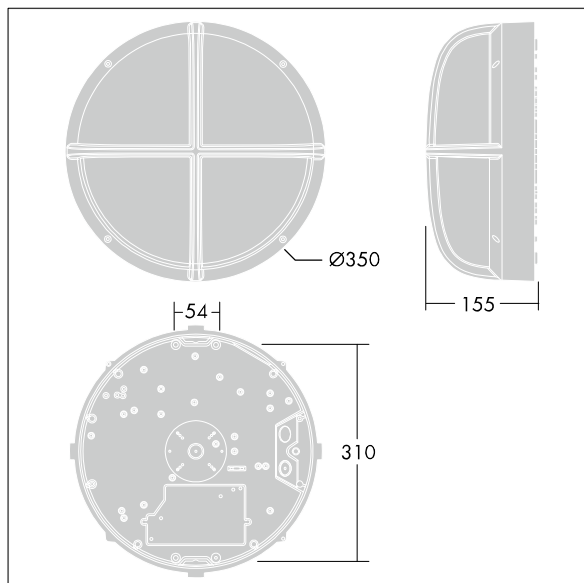

EyeKon LED

THORN

96665905 EYE VS LED1000-840 MWS E3 L ANT

EN 55015	IP65	IK10	⊕	CE			850°C	T _a 0 +25	
-------------	------	------	---	----	--	--	-------	-------------------------	--

EyeKon LED

Rond, schokbestendig LED wandarmatuur. niet stuurbaar voorschakelapparatuur Noodverlichtingscircuit, manuele test (3uur). Klasse I elektrisch, IP65, IK10. Behuizing: groot formaat, gegoten aluminium (LM6), poedergelakt antraciet. Afdekking: opaal polycarbonaat (PC) met gegoten aluminium vizier kenmerk. Elektrische verbinding via 4 x 2 x 2.5mm² aansluitdoos. Met geïntegreerde bewegingssensor voor aan/uit bediening. Compleet met 4000K LED

Afmetingen Ø340 x 155 mm

Armatuurvermogen: 16 W

Gewicht: 3,9 kg

TLG_EYKN_F_LGVSANTHOP.jpg

TLG_EYKN_M_LGE.wmf

Dit product bevat een lichtbron van energie-efficiëntieklasse C.

De met een * aangeduide waarden zijn nominale waarden. Thorn maakt gebruik van beproefde componenten van toonaangevende leveranciers, maar er kunnen zich echter geïsoleerde gevallen van technologie-gerelateerde storingen van individuele LED's voordoen gedurende de nominale levensduur van het product. Internationale normen bepalen de tolerantie in de initiële flux en de aangesloten belasting op $\pm 10\%$. Tenzij anders aangegeven, gelden de waarden voor een omgevingstemperatuur van 25°C.