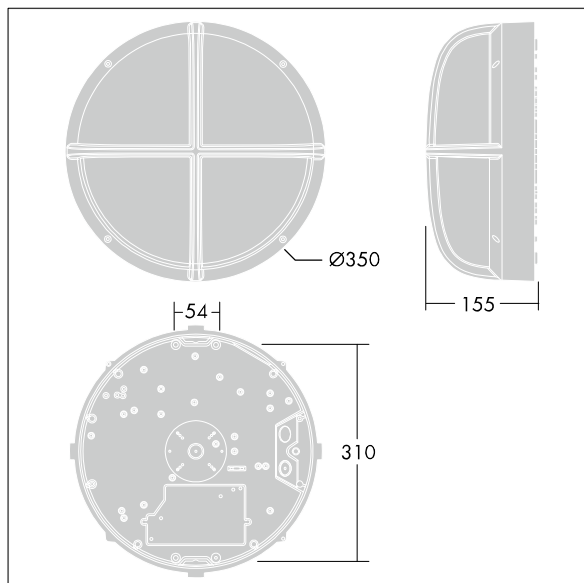

EyeKon LED

THORN

96665901 EYE HA LED1050-840 MWS E3 L ANT

EN 55015	IP65	IK10	⊕	CE			850°C	T _a 0 +25
----------	------	------	---	----	--	--	-------	-------------------------

EyeKon LED

Rond, schokbestendig LED wandarmatuur. niet stuurbaar voorschakelapparaat Noodverlichtingscircuit, manuele test (3uur). Klasse I elektrisch, IP65, IK10. Behuizing: groot formaat, gegoten aluminium (LM6), poedergelakt antraciet. Afdekking: opaal polycarbonaat (PC) met gegoten aluminium halo-vizier kenmerk. Elektrische verbinding via 4 x 2 x 2.5mm² aansluitdoos. Met geïntegreerde bewegingssensor voor aan/uit bediening. Compleet met 4000K LED

Afmetingen Ø340 x 155 mm

Armatuurvermogen: 16 W

Gewicht: 3,9 kg

TLG_EYKN_F_LGHLOVSANTHOP.jpg

TLG_EYKN_M_LGE.wmf

Dit product bevat een lichtbron van energie-efficiëntieklasse C.

De met een * aangeduide waarden zijn nominale waarden. Thorn maakt gebruik van beproefde componenten van toonaangevende leveranciers, maar er kunnen zich echter geïsoleerde gevallen van technologie-gerelateerde storingen van individuele LED's voordoen gedurende de nominale levensduur van het product. Internationale normen bepalen de tolerantie in de initiële flux en de aangesloten belasting op $\pm 10\%$. Tenzij anders aangegeven, gelden de waarden voor een omgevingstemperatuur van 25°C.