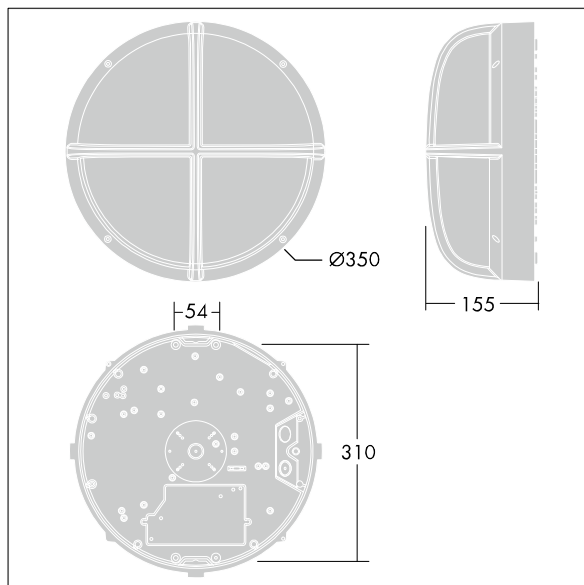

EyeKon LED

THORN

96665897 EYE BE LED1150-840 MWS E3 L ANT

EN 55015	IP65	IK10					850°C	T _a 0 +25
-------------	------	------	--	--	--	--	-------	-------------------------

EyeKon LED

Rond, schokbestendig LED wandarmatuur. niet stuurbaar voorschakelapparaat Noodverlichtingscircuit, manuele test (3uur). Klasse I elektrisch, IP65, IK10. Behuizing: groot formaat, gegoten aluminium (LM6), poedergelakt antraciet. Afdekking: opaal polycarbonaat (PC) met gegoten aluminium ring kenmerk. Elektrische verbinding via 4 x 2 x 2.5mm² aansluitdoos. Met geïntegreerde bewegingssensor voor aan/uit bediening. Compleet met 4000K LED

Afmetingen Ø340 x 155 mm

Armatuurvermogen: 11 W

Gewicht: 3,7 kg

TLG_EYKN_F_LGBEZANTHOP.jpg

TLG_EYKN_M_LGE.wmf

Dit product bevat een lichtbron van energie-efficiëntieklasse C.

De met een * aangeduide waarden zijn nominale waarden. Thorn maakt gebruik van beproefde componenten van toonaangevende leveranciers, maar er kunnen zich echter geïsoleerde gevallen van technologie-gerelateerde storingen van individuele LED's voordoen gedurende de nominale levensduur van het product. Internationale normen bepalen de tolerantie in de initiële flux en de aangesloten belasting op $\pm 10\%$. Tenzij anders aangegeven, gelden de waarden voor een omgevingstemperatuur van 25°C.