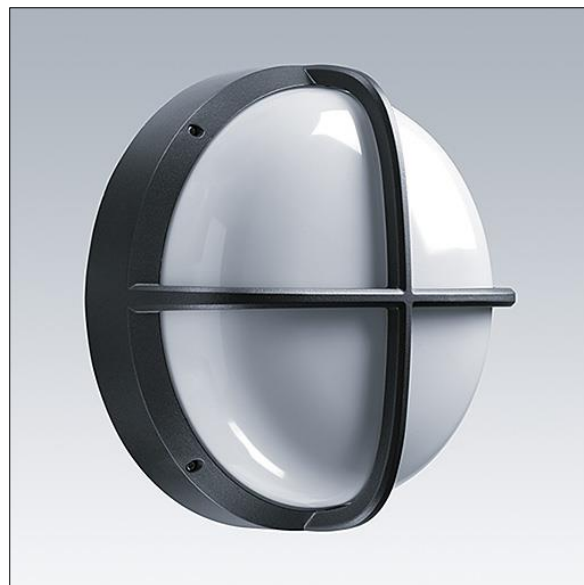

EyeKon LED

96665892 EYE CR LED1000-840 HF E3 L ANT

THORN

EN 55015	IP65	IK10					850°C	T _a 0 +25
-------------	------	------	--	--	--	--	-------	-------------------------

EyeKon LED

Rond, schokbestendig LED wandarmatuur. niet stuurbaar voorschakelapparatuur Noodverlichtingscircuit, manuele test (3uur). Klasse I elektrisch, IP65, IK10. Behuizing: groot formaat, gegoten aluminium (LM6), poedergelakt antraciet. Afdekking: opaal polycarbonaat (PC) met gegoten aluminium dwars kenmerk. Elektrische verbinding via 4 x 2 x 2.5mm² aansluitdoos. Compleet met 4000K LED

Afmetingen Ø340 x 155 mm

Armatuurvermogen: 11 W

Gewicht: 3,8 kg

TLG_EYKN_F_LGCRSANTHOP.jpg

TLG_EYKN_M_LGE.wmf

Dit product bevat een lichtbron van energie-efficiëntieklasse C.

De met een * aangeduide waarden zijn nominale waarden. Thorn maakt gebruik van beproefde componenten van toonaangevende leveranciers, maar er kunnen zich echter geïsoleerde gevallen van technologie-gerelateerde storingen van individuele LED's voordoen gedurende de nominale levensduur van het product. Internationale normen bepalen de tolerantie in de initiële flux en de aangesloten belasting op $\pm 10\%$. Tenzij anders aangegeven, gelden de waarden voor een omgevingstemperatuur van 25°C.