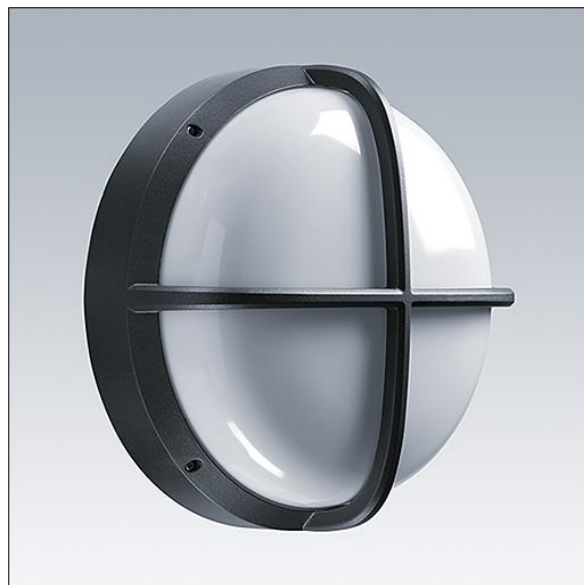

EyeKon LED

96665890 EYE CR LED1000-840 HF L ANT

THORN

EN 55015	IP65	IK10					850°C	T _a -20 +35
-------------	------	------	--	--	--	--	-------	---------------------------

EyeKon LED

Rond, schokbestendig LED wandarmatuur. niet stuurbaar voorschakelapparatuur (onbekend). Klasse I elektrisch, IP65, IK10. Behuizing: groot formaat, gegoten aluminium (LM6), poedergelakt antraciet. Afdekking: opaal polycarbonaat (PC) met gegoten aluminium dwars kenmerk. Elektrische verbinding via 3 x 2 x 2.5mm² aansluitdoos. Compleet met 4000K LED

Afmetingen Ø340 x 155 mm

Armatuurvermogen: 11 W

Gewicht: 3,5 kg

TLG_EYKN_F_LGCRSANTHOP.jpg

TLG_EYKN_M_LGE.wmf

Dit product bevat een lichtbron van energie-efficiëntieklasse C.

De met een * aangeduide waarden zijn nominale waarden. Thorn maakt gebruik van beproefde componenten van toonaangevende leveranciers, maar er kunnen zich echter geïsoleerde gevallen van technologie-gerelateerde storingen van individuele LED's voordoen gedurende de nominale levensduur van het product. Internationale normen bepalen de tolerantie in de initiële flux en de aangesloten belasting op $\pm 10\%$. Tenzij anders aangegeven, gelden de waarden voor een omgevingstemperatuur van 25°C.