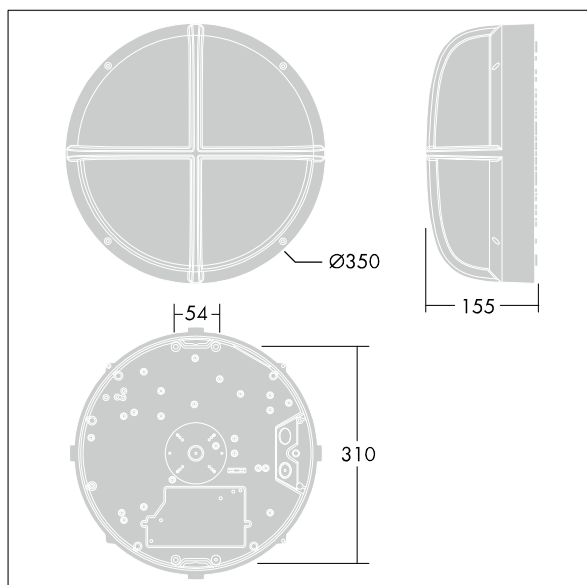

EyeKon LED

THORN

96665885 EYE HA LED750-840 MWS E3 L ANT

EN 55015	IP65	IK10					850°C	T _a 0 +25
-------------	------	------	--	--	--	--	-------	-------------------------

EyeKon LED

Rond, schokbestendig LED wandarmatuur. niet stuurbaar voorschakelapparaat Noodverlichtingscircuit, manuele test (3uur). Klasse I elektrisch, IP65, IK10. Behuizing: groot formaat, gegoten aluminium (LM6), poedergelakt antraciet. Afdekking: opaal polycarbonaat (PC) met gegoten aluminium halo-vizier kenmerk. Elektrische verbinding via 4 x 2 x 2.5mm² aansluitdoos. Met geïntegreerde bewegingssensor voor aan/uit bediening. Compleet met 4000K LED

Afmetingen Ø340 x 155 mm

Armatuurvermogen: 11 W

Gewicht: 3,9 kg

TLG_EYKN_F_LGHLOVSANTHOP.jpg

TLG_EYKN_M_LGE.wmf

Dit product bevat een lichtbron van energie-efficiëntieklasse C.

De met een * aangeduide waarden zijn nominale waarden. Thorn maakt gebruik van beproefde componenten van toonaangevende leveranciers, maar er kunnen zich echter geïsoleerde gevallen van technologie-gerelateerde storingen van individuele LED's voordoen gedurende de nominale levensduur van het product. Internationale normen bepalen de tolerantie in de initiële flux en de aangesloten belasting op $\pm 10\%$. Tenzij anders aangegeven, gelden de waarden voor een omgevingstemperatuur van 25°C.