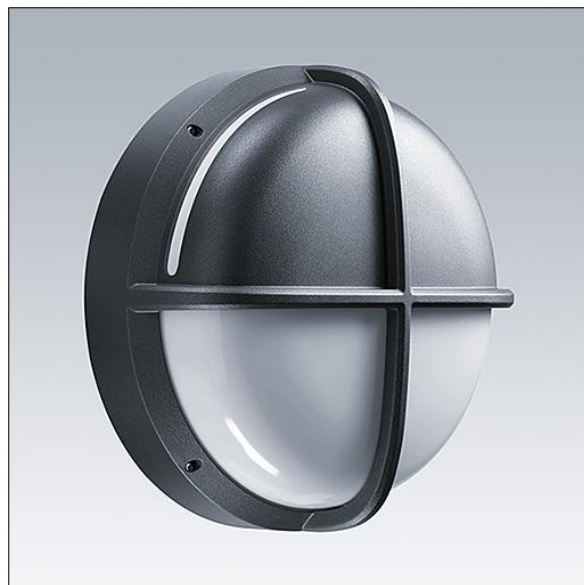

EyeKon LED

THORN

96665885 EYE HA LED750-840 MWS E3 L ANT

EN 55015	IP65	IK10					850°C	T _a 0 +25
-------------	------	------	--	--	--	--	-------	-------------------------

EyeKon LED

Rond, schokbestendig LED wandarmatuur. niet stuurbaar voorschakelapparaat Noodverlichtingscircuit, manuele test (3uur). Klasse I elektrisch, IP65, IK10. Behuizing: groot formaat, gegoten aluminium (LM6), poedergelakt antraciet. Afdekking: opaal polycarbonaat (PC) met gegoten aluminium halo-vizier kenmerk. Elektrische verbinding via 4 x 2 x 2.5mm² aansluitdoos. Met geïntegreerde bewegingssensor voor aan/uit bediening. Compleet met 4000K LED

Afmetingen Ø340 x 155 mm

Armatuurvermogen: 11 W

Gewicht: 3,9 kg

TLG_EYKN_F_LGHLOVSANTHOP.jpg

TLG_EYKN_M_LGE.wmf

Dit product bevat een lichtbron van energie-efficiëntieklasse C.

De met een * aangeduide waarden zijn nominale waarden. Thorn maakt gebruik van beproefde componenten van toonaangevende leveranciers, maar er kunnen zich echter geïsoleerde gevallen van technologie-gerelateerde storingen van individuele LED's voordoen gedurende de nominale levensduur van het product. Internationale normen bepalen de tolerantie in de initiële flux en de aangesloten belasting op $\pm 10\%$. Tenzij anders aangegeven, gelden de waarden voor een omgevingstemperatuur van 25°C.