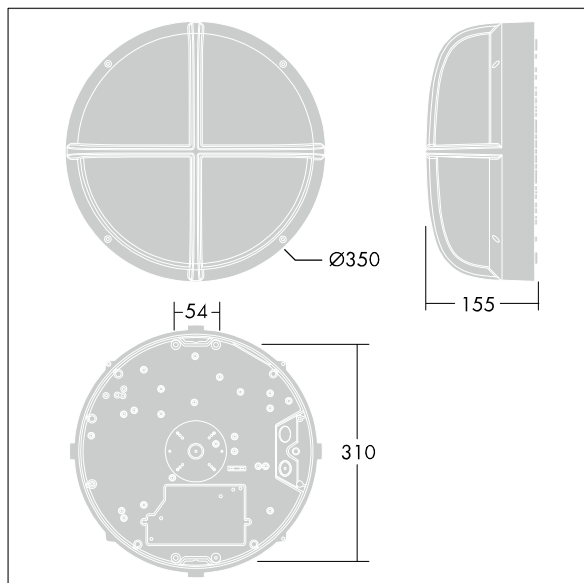

EyeKon LED

THORN

96665884 EYE HA LED750-840 HF E3 L ANT

EN 55015	IP65	IK10					850°C	T _a 0 +25
-------------	------	------	--	--	--	--	-------	-------------------------

EyeKon LED

Rond, schokbestendig LED wandarmatuur. niet stuurbaar voorschakelapparaat Noodverlichtingscircuit, manuele test (3uur). Klasse I elektrisch, IP65, IK10. Behuizing: groot formaat, gegoten aluminium (LM6), poedergelakt antraciet. Afdekking: opaal polycarbonaat (PC) met gegoten aluminium halo-vizier kenmerk. Elektrische verbinding via 4 x 2 x 2.5mm² aansluitdoos. Compleet met 4000K LED

Afmetingen Ø340 x 155 mm

Armatuurvermogen: 11 W

Gewicht: 3,8 kg

TLG_EYKN_F_LGHLOVSANTHOP.jpg

TLG_EYKN_M_LGE.wmf

Dit product bevat een lichtbron van energie-efficiëntieklasse C.

De met een * aangeduide waarden zijn nominale waarden. Thorn maakt gebruik van beproefde componenten van toonaangevende leveranciers, maar er kunnen zich echter geïsoleerde gevallen van technologie-gerelateerde storingen van individuele LED's voordoen gedurende de nominale levensduur van het product. Internationale normen bepalen de tolerantie in de initiële flux en de aangesloten belasting op $\pm 10\%$. Tenzij anders aangegeven, gelden de waarden voor een omgevingstemperatuur van 25°C.