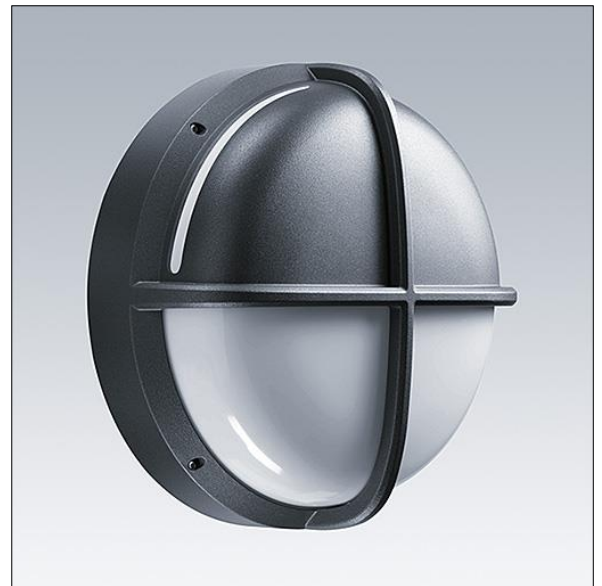

# EyeKon LED

THORN

96665884 EYE HA LED750-840 HF E3 L ANT

EN 55015	IP65	IK10					850°C	T <sub>a</sub> 0 +25
-------------	------	------	--	--	--	--	-------	-------------------------

## EyeKon LED

Rond, schokbestendig LED wandarmatuur. niet stuurbaar voorschakelapparaat Noodverlichtingscircuit, manuele test (3uur). Klasse I elektrisch, IP65, IK10. Behuizing: groot formaat, gegoten aluminium (LM6), poedergelakt antraciet. Afdekking: opaal polycarbonaat (PC) met gegoten aluminium halo-vizier kenmerk. Elektrische verbinding via 4 x 2 x 2.5mm<sup>2</sup> aansluitdoos. Compleet met 4000K LED

Afmetingen Ø340 x 155 mm

Armatuurvermogen: 11 W

Gewicht: 3,8 kg

TLG\_EYKN\_F\_LGHLOVSANTHOP.jpg

TLG\_EYKN\_M\_LGE.wmf

Dit product bevat een lichtbron van energie-efficiëntieklasse C.

De met een \* aangeduide waarden zijn nominale waarden. Thorn maakt gebruik van beproefde componenten van toonaangevende leveranciers, maar er kunnen zich echter geïsoleerde gevallen van technologie-gerelateerde storingen van individuele LED's voordoen gedurende de nominale levensduur van het product. Internationale normen bepalen de tolerantie in de initiële flux en de aangesloten belasting op  $\pm 10\%$ . Tenzij anders aangegeven, gelden de waarden voor een omgevingstemperatuur van 25°C.