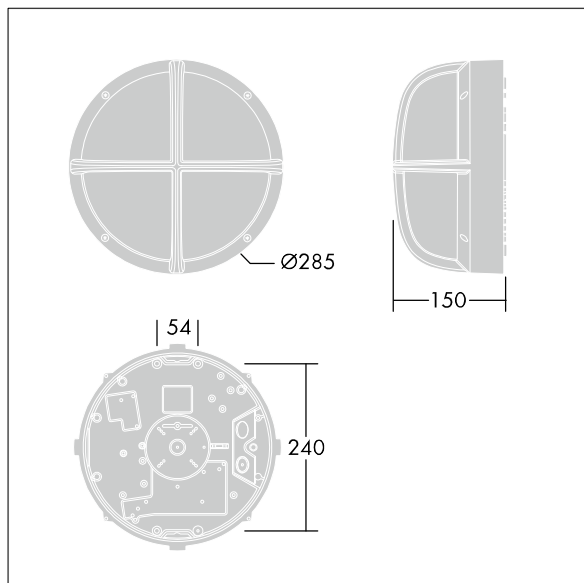

EyeKon LED

THORN

96665879 EYE BE LED1100-840 MWS S ANT

EN 55015	IP65	IK10					850°C	T _a -20 +35
-------------	------	------	--	--	--	--	-------	---------------------------

EyeKon LED

Rond, schokbestendig LED wandarmatuur. niet stuurbaar voorschakelapparatuur (onbekend), Klasse I elektrisch, IP65, IK10. Behuizing: klein formaat, gegoten aluminium (LM6), poedergelakt antraciet. Afdekking: opaal polycarbonaat (PC) met gegoten aluminium ring kenmerk. Elektrische verbinding via 3 x 2 x 2.5mm² aansluitdoos. Met geïntegreerde bewegingssensor voor aan/uit bediening. Compleet met 4000K LED

Afmetingen Ø285 x 150 mm
Armatuurvermogen: 11 W
Gewicht: 2,4 kg

TLG_EYKN_F_SMBEZANTHOP.jpg

TLG_EYKN_M_SML.wmf

Dit product bevat een lichtbron van energie-efficiëntieklasse C.

De met een * aangeduide waarden zijn nominale waarden. Thorn maakt gebruik van beproefde componenten van toonaangevende leveranciers, maar er kunnen zich echter geïsoleerde gevallen van technologie-gerelateerde storingen van individuele LED's voordoen gedurende de nominale levensduur van het product. Internationale normen bepalen de tolerantie in de initiële flux en de aangesloten belasting op $\pm 10\%$. Tenzij anders aangegeven, gelden de waarden voor een omgevingstemperatuur van 25°C.