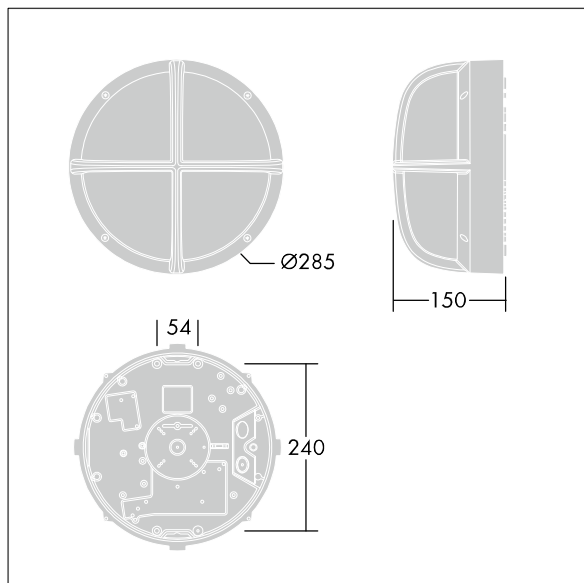

EyeKon LED

96665876 EYE CR LED950-840 HF E3 S ANT

THORN

EN 55015	IP65	IK10					850°C	T _a 0 +25
-------------	------	------	--	--	--	--	-------	-------------------------

EyeKon LED

Rond, schokbestendig LED wandarmatuur. niet stuurbaar voorschakelapparatuur Noodverlichtingscircuit, manuele test (3uur). Klasse I elektrisch, IP65, IK10. Behuizing: klein formaat, gegoten aluminium (LM6), poedergelakt antraciet. Afdekking: opaal polycarbonaat (PC) met gegoten aluminium dwars kenmerk. Elektrische verbinding via 4 x 2 x 2.5mm² aansluitdoos. Compleet met 4000K LED

Afmetingen Ø285 x 150 mm

Armatuurvermogen: 11 W

Gewicht: 2,8 kg

TLG_EYKN_F_SMCRSANTHOP.jpg

TLG_EYKN_M_SML.wmf

Dit product bevat een lichtbron van energie-efficiëntieklasse C.

De met een * aangeduide waarden zijn nominale waarden. Thorn maakt gebruik van beproefde componenten van toonaangevende leveranciers, maar er kunnen zich echter geïsoleerde gevallen van technologie-gerelateerde storingen van individuele LED's voordoen gedurende de nominale levensduur van het product. Internationale normen bepalen de tolerantie in de initiële flux en de aangesloten belasting op $\pm 10\%$. Tenzij anders aangegeven, gelden de waarden voor een omgevingstemperatuur van 25°C.