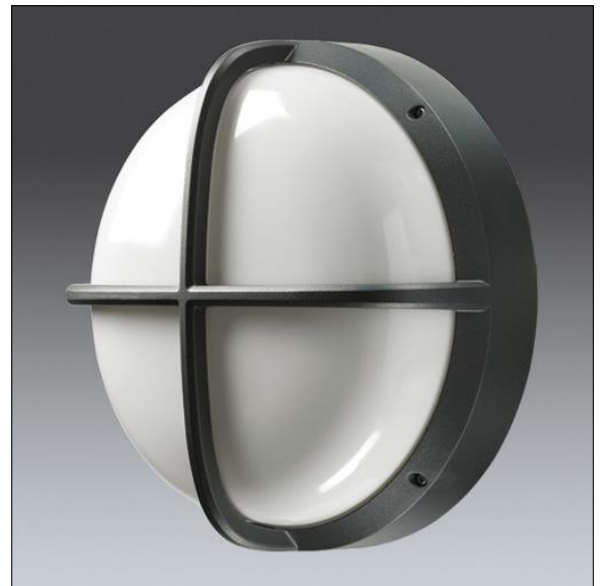

EyeKon LED

96665876 EYE CR LED950-840 HF E3 S ANT

THORN

EN 55015	IP65	IK10					850°C	T _a 0 +25
-------------	------	------	--	--	--	--	-------	-------------------------

EyeKon LED

Rond, schokbestendig LED wandarmatuur. niet stuurbaar voorschakelapparatuur Noodverlichtingscircuit, manuele test (3uur). Klasse I elektrisch, IP65, IK10. Behuizing: klein formaat, gegoten aluminium (LM6), poedergelakt antraciet. Afdekking: opaal polycarbonaat (PC) met gegoten aluminium dwars kenmerk. Elektrische verbinding via 4 x 2 x 2.5mm² aansluitdoos. Compleet met 4000K LED

Afmetingen Ø285 x 150 mm

Armatuurvermogen: 11 W

Gewicht: 2,8 kg

TLG_EYKN_F_SMCRSANTHOP.jpg

TLG_EYKN_M_SML.wmf

Dit product bevat een lichtbron van energie-efficiëntieklasse C.

De met een * aangeduide waarden zijn nominale waarden. Thorn maakt gebruik van beproefde componenten van toonaangevende leveranciers, maar er kunnen zich echter geïsoleerde gevallen van technologie-gerelateerde storingen van individuele LED's voordoen gedurende de nominale levensduur van het product. Internationale normen bepalen de tolerantie in de initiële flux en de aangesloten belasting op $\pm 10\%$. Tenzij anders aangegeven, gelden de waarden voor een omgevingstemperatuur van 25°C.