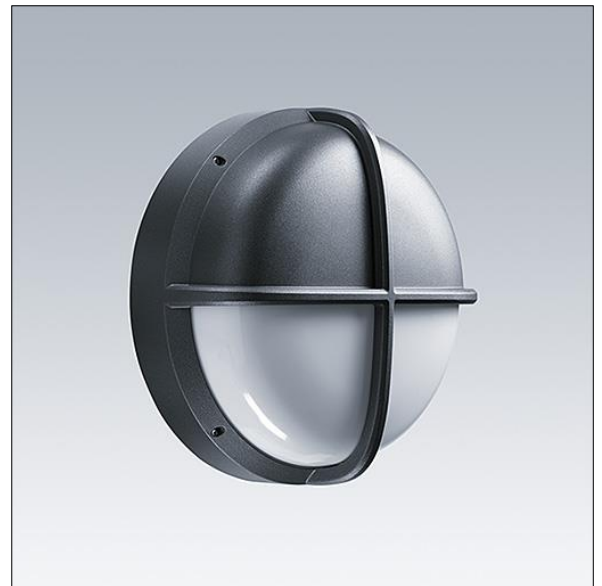

EyeKon LED

THORN

96665873 EYE VS LED700-840 MWS E3 S ANT

EN 55015	IP65	IK10	⊕	CE			850°C	T _a 0 +25
-------------	------	------	---	----	--	--	-------	-------------------------

EyeKon LED

Rond, schokbestendig LED wandarmatuur. niet stuurbaar voorschakelapparatuur Noodverlichtingscircuit, manuele test (3uur). Klasse I elektrisch, IP65, IK10. Behuizing: klein formaat, gegoten aluminium (LM6), poedergelakt antraciet. Afdekking: opaal polycarbonaat (PC) met gegoten aluminium vizier kenmerk. Elektrische verbinding via 4 x 2 x 2.5mm² aansluitdoos. Met geïntegreerde bewegingssensor voor aan/uit bediening. Compleet met 4000K LED

Afmetingen Ø285 x 150 mm

Armatuurvermogen: 11 W

Gewicht: 2,9 kg

TLG_EYKN_F_SMVSANTHOP.jpg

TLG_EYKN_M_SML.wmf

Dit product bevat een lichtbron van energie-efficiëntieklasse C.

De met een * aangeduide waarden zijn nominale waarden. Thorn maakt gebruik van beproefde componenten van toonaangevende leveranciers, maar er kunnen zich echter geïsoleerde gevallen van technologie-gerelateerde storingen van individuele LED's voordoen gedurende de nominale levensduur van het product. Internationale normen bepalen de tolerantie in de initiële flux en de aangesloten belasting op $\pm 10\%$. Tenzij anders aangegeven, gelden de waarden voor een omgevingstemperatuur van 25°C.