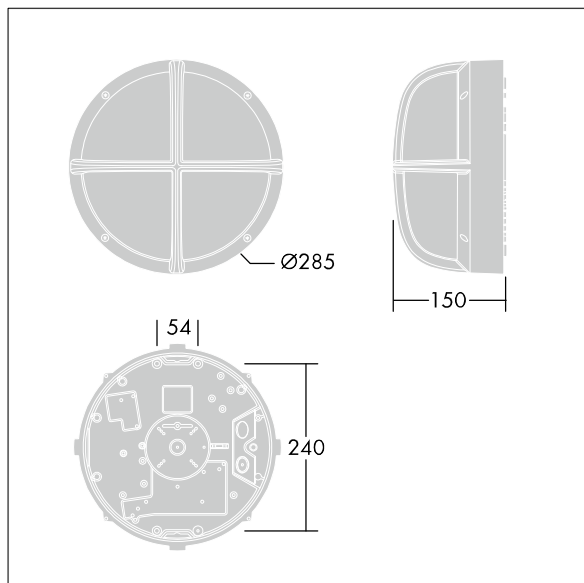

## EyeKon LED

Rond, schokbestendig LED wandarmatuur. niet stuurbaar voorschakelapparatuur (onbekend), Klasse I elektrisch, IP65, IK10. Behuizing: klein formaat, gegoten aluminium (LM6), poedergelakt antraciet. Afdekking: opaal polycarbonaat (PC) met gegoten aluminium dwars kenmerk. Elektrische verbinding via 3 x 2 x 2.5mm<sup>2</sup> aansluitdoos. Compleet met 4000K LED

Afmetingen Ø285 x 150 mm

Armatuurvermogen: 7 W

Gewicht: 2,5 kg

TLG\_EYKN\_F\_SMCRSANTHOP.jpg

TLG\_EYKN\_M\_SML.wmf

Dit product bevat een lichtbron van energie-efficiëntieklasse C.

De met een \* aangeduide waarden zijn nominale waarden. Thorn maakt gebruik van beproefde componenten van toonaangevende leveranciers, maar er kunnen zich echter geïsoleerde gevallen van technologie-gerelateerde storingen van individuele LED's voordoen gedurende de nominale levensduur van het product. Internationale normen bepalen de tolerantie in de initiële flux en de aangesloten belasting op  $\pm 10\%$ . Tenzij anders aangegeven, gelden de waarden voor een omgevingstemperatuur van 25°C.