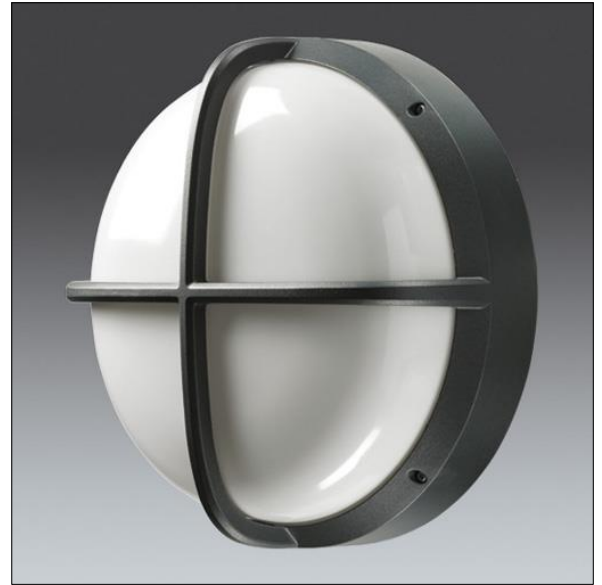

# EyeKon LED

96665858 EYE CR LED600-840 HF S ANT

THORN

EN 55015	IP65	IK10					850°C	T <sub>a</sub> -20 +35
-------------	------	------	--	--	--	--	-------	---------------------------

## EyeKon LED

Rond, schokbestendig LED wandarmatuur. niet stuurbaar voorschakelapparatuur (onbekend), Klasse I elektrisch, IP65, IK10. Behuizing: klein formaat, gegoten aluminium (LM6), poedergelakt antraciet. Afdekking: opaal polycarbonaat (PC) met gegoten aluminium dwars kenmerk. Elektrische verbinding via 3 x 2 x 2.5mm<sup>2</sup> aansluitdoos. Compleet met 4000K LED

Afmetingen Ø285 x 150 mm

Armatuurvermogen: 7 W

Gewicht: 2,5 kg

TLG\_EYKN\_F\_SMCRSANTHOP.jpg

TLG\_EYKN\_M\_SML.wmf

Dit product bevat een lichtbron van energie-efficiëntieklasse C.

De met een \* aangeduide waarden zijn nominale waarden. Thorn maakt gebruik van beproefde componenten van toonaangevende leveranciers, maar er kunnen zich echter geïsoleerde gevallen van technologie-gerelateerde storingen van individuele LED's voordoen gedurende de nominale levensduur van het product. Internationale normen bepalen de tolerantie in de initiële flux en de aangesloten belasting op  $\pm 10\%$ . Tenzij anders aangegeven, gelden de waarden voor een omgevingstemperatuur van 25°C.