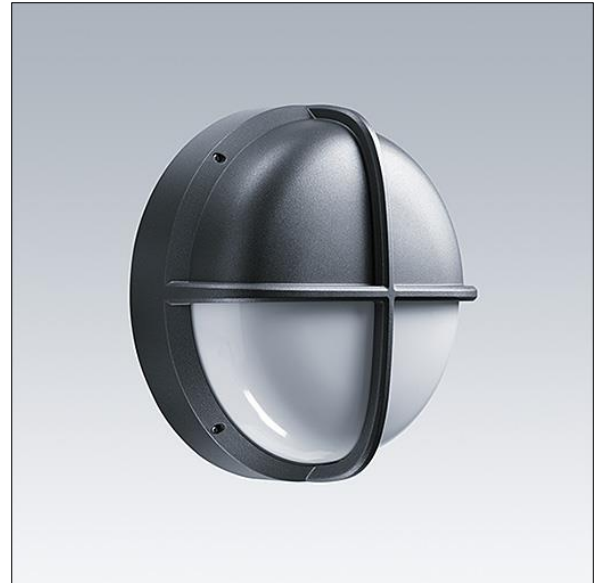

EyeKon LED

96665854 EYE VS LED400-840 HF S ANT

THORN

EN 55015	IP65	IK10					850°C	T _a -20 +35
-------------	------	------	--	--	--	--	-------	---------------------------

EyeKon LED

Rond, schokbestendig LED wandarmatuur. niet stuurbaar voorschakelapparatuur (onbekend), Klasse I elektrisch, IP65, IK10. Behuizing: klein formaat, gegoten aluminium (LM6), poedergelakt antraciet. Afdekking: opaal polycarbonaat (PC) met gegoten aluminium vizier kenmerk. Elektrische verbinding via 3 x 2 x 2.5mm² aansluitdoos. Compleet met 4000K LED

Afmetingen Ø285 x 150 mm

Armatuurvermogen: 7 W

Gewicht: 2,5 kg

TLG_EYKN_F_SMVSANTHOP.jpg

TLG_EYKN_M_SML.wmf

Dit product bevat een lichtbron van energie-efficiëntieklasse C.

De met een * aangeduide waarden zijn nominale waarden. Thorn maakt gebruik van beproefde componenten van toonaangevende leveranciers, maar er kunnen zich echter geïsoleerde gevallen van technologie-gerelateerde storingen van individuele LED's voordoen gedurende de nominale levensduur van het product. Internationale normen bepalen de tolerantie in de initiële flux en de aangesloten belasting op $\pm 10\%$. Tenzij anders aangegeven, gelden de waarden voor een omgevingstemperatuur van 25°C.