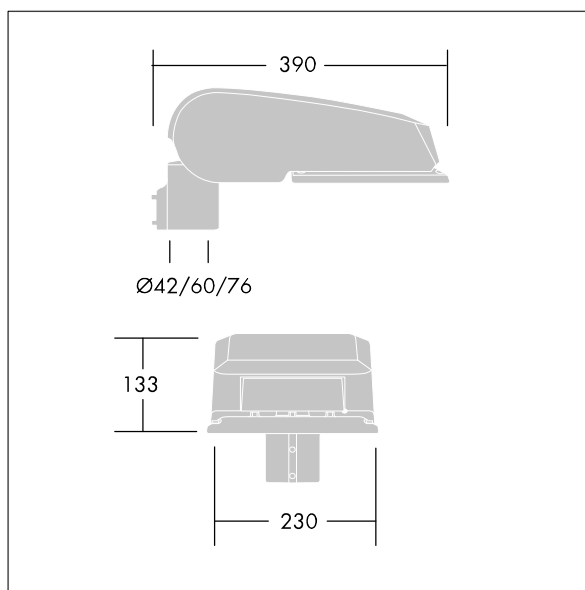

CiviTEQ

Een klein model LED-straatverlichting lantaarn met 12 LEDs, aangedreven aan 350mA met Smalle Weg optiek, niet stuurbaar voorschakelapparaat, elektrische Klasse II, IP66, IK08. Behuizing: gegoten aluminium (EN AC-44300), poedergelakt antraciet (gelijkend op RAL7043). Afscherming: gehard vlak glas. Schroeven: roestvrij staal, Ecolubric® behandeld. Geleverd met Ø60mm spigotadapter die als post-top (0°/5°/10° tilt) of zij-invoer (-20°/-15°/-10°/-5°/0° tilt) kan worden gemonteerd. Uitgerust met een 50% vermogensreductie circuit, effectieve 3 uur vóór en 5 uur na een berekende middernacht. Het kan worden uitgeschakeld bij de installatie d.m.v. een gemakkelijk toegankelijke interne switch. Compleet met 4000K LED.

Afmetingen 390 x 230 x 133 mm

Armatuurvermogen: 13,8 W

Lichtstroom van armatuur: 2176 lm

Lichtrendement van armatuur: 158 lm/W

Gewicht: 6,2 kg

Scx: 0.077 m²

TLG_CTEQ_F_SMTP60ANTPDB.jpg

TLG_CETQ_M_S.wmf