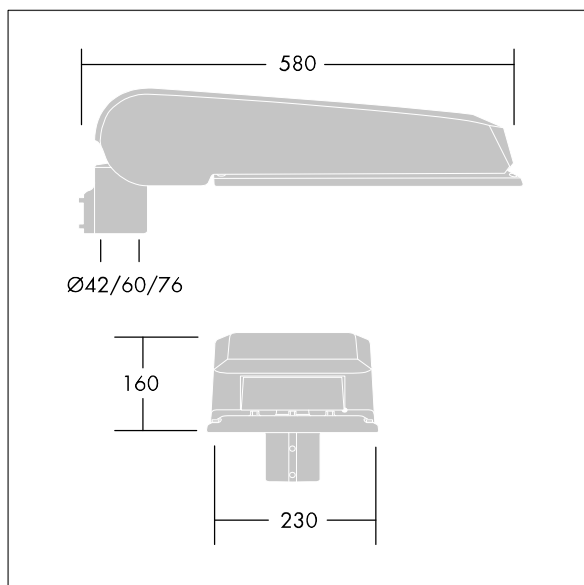

CiviTEQ

Een groot model LED-straatverlichting lantaarn met 72 LEDs, aangedreven aan 700mA met Smalle Weg optiek. niet stuurbaar voorschakelapparatuur. elektrische Klasse II, IP66, IK08. Behuizing: gegoten aluminium (EN AC-44300), poedergelakt antraciet (gelijkend op RAL7043). Afscherming: gehard vlak glas. Schroeven: roestvrij staal, Ecolubric® behandeld. Geleverd met Ø76mm spigotadapter die als post-top (0°/5°/10° tilt) of zij-invoer (-20°/-15°/-10°/-5°/0° tilt) kan worden gemonteerd. Uitgerust met een vermogensreductiecircuit, geregeld via een extra, geschakelde fasekabel. AAN = 100%, UIT = 50%. Compleet met 4000K LED.

Afmetingen 580 x 230 x 160 mm
 Armatuurvermogen: 147,3 W
 Lichtstroom van armatuur: 23222 lm
 Lichtrendement van armatuur: 158 lm/W
 Gewicht: 10,09 kg
 Scx: 0.115 m²

TLG_CTEQ_F_LMTP76ANTPDB.jpg

TLG_CETQ_M_L.wmf