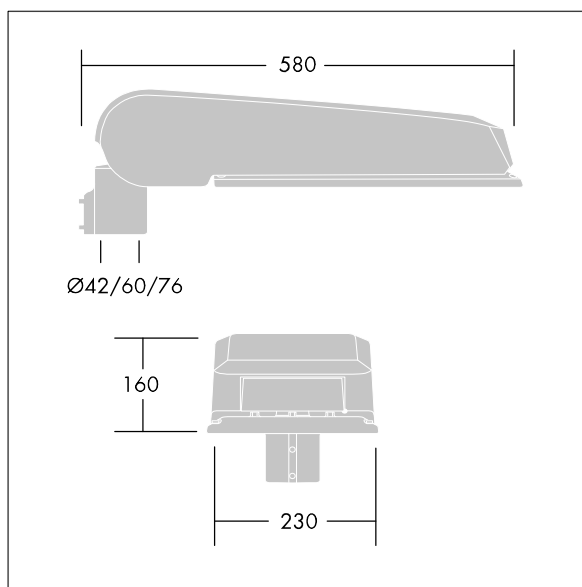

## CiviTEQ

Een groot model LED-straatverlichting lantaarn met 72 LEDs, aangedreven aan 700mA met Smalle Weg optiek, niet stuurbaar voorschakelapparaat, elektrische Klasse I, IP66, IK08. Behuizing: gegoten aluminium (EN AC-44300), poedergelakt antraciet (gelijkend op RAL7043). Afscherming: gehard vlak glas. Schroeven: roestvrij staal, Ecolubric® behandeld. Geleverd met Ø76mm spigotadapter die als post-top (0°/5°/10° tilt) of zij-invoer (-20°/-15°/-10°/-5°/0° tilt) kan worden gemonteerd. Uitgerust met een 50% vermogensreductie circuit, effectieve 3 uur vóór en 5 uur na een berekende middernacht. Het kan worden uitgeschakeld bij de installatie d.m.v. een gemakkelijk toegankelijke interne switch. Compleet met 4000K LED.

Afmetingen 580 x 230 x 160 mm  
 Armatuurvermogen: 147,3 W  
 Lichtstroom van armatuur: 23222 lm  
 Lichtrendement van armatuur: 158 lm/W  
 Gewicht: 10,09 kg  
 Scx: 0.115 m<sup>2</sup>

TLG\_CTEQ\_F\_LMTP76ANTPDB.jpg