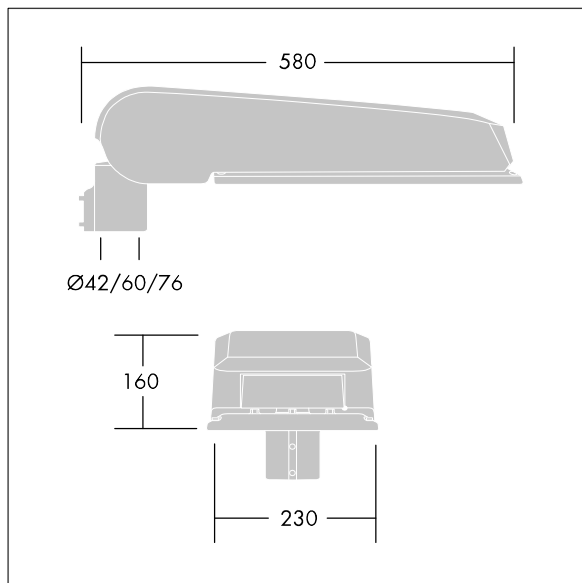

CiviTEQ

Een groot model LED-straatverlichting lantaarn met 72 LEDs, aangedreven aan 500mA met Smalle Weg optiek. niet stuurbaar voorschakelapparaat. elektrische Klasse II, IP66, IK08. Behuizing: gegoten aluminium (EN AC-44300), poedergelakt antraciet (gelijkend op RAL7043). Afscherming: gehard vlak glas. Schroeven: roestvrij staal, Ecolubric® behandeld. Geleverd met Ø76mm spigotadapter die als post-top (0°/5°/10° tilt) of zij-invoer (-20°/-15°/-10°/-5°/0° tilt) kan worden gemonteerd. Uitgerust met een vermogensreductiecircuit, geregeld via een extra, geschakelde fasekabel. AAN = 100%, UIT = 50%. Compleet met 4000K LED.

Afmetingen 580 x 230 x 160 mm
 Armatuurvermogen: 104,8 W
 Lichtstroom van armatuur: 17588 lm
 Lichtrendement van armatuur: 168 lm/W
 Gewicht: 10,09 kg
 Scx: 0.115 m²

TLG_CTEQ_F_LMTP76ANTPDB.jpg

TLG_CETQ_M_L.wmf