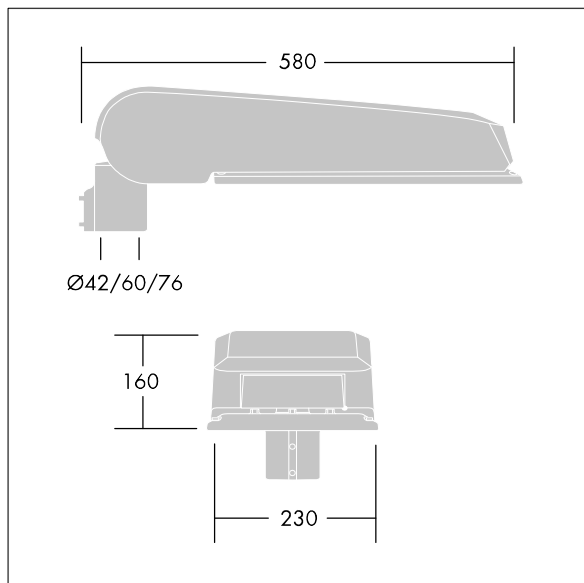

CiviTEQ

Een groot model LED-straatverlichting lantaarn met 72 LEDs, aangedreven aan 500mA met Smalle Weg optiek. niet stuurbaar voorschakelapparatuur. elektrische Klasse II, IP66, IK08. Behuizing: gegoten aluminium (EN AC-44300), poedergelakt antraciet (gelijkend op RAL7043). Afscherming: gehard vlak glas. Schroeven: roestvrij staal, Ecolubric® behandeld. Geleverd met Ø60mm spigotadapter die als post-top (0°/5°/10° tilt) of zij-invoer (-20°/-15°/-10°/-5°/0° tilt) kan worden gemonteerd. Uitgerust met een vermogensreductiecircuit, geregeld via een extra, geschakelde fasekabel. AAN = 100%, UIT = 50%. Compleet met 4000K LED.

Afmetingen 580 x 230 x 160 mm
 Armatuurvermogen: 104,8 W
 Lichtstroom van armatuur: 17588 lm
 Lichtrendement van armatuur: 168 lm/W
 Gewicht: 10,01 kg
 Scx: 0.115 m²

TLG_CTEQ_F_LMTP60ANTPDB.jpg

TLG_CETQ_M_L.wmf