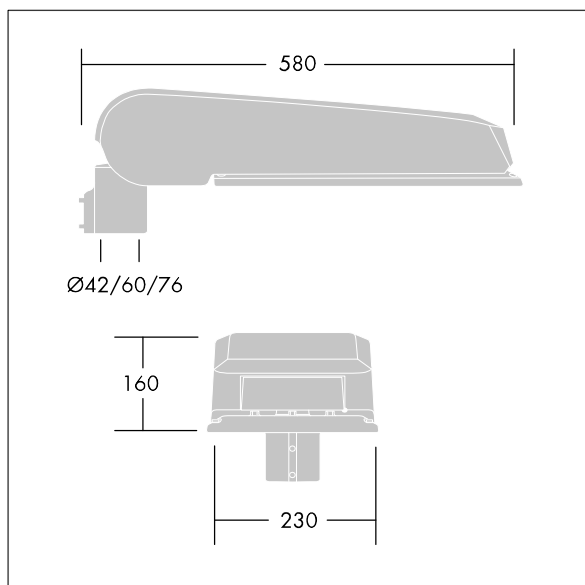

## CiviTEQ

Een groot model LED-straatverlichting lantaarn met 72 LEDs, aangedreven aan 350mA met Smalle Weg optiek. niet stuurbaar voorschakelapparatuur. elektrische Klasse II, IP66, IK08. Behuizing: gegoten aluminium (EN AC-44300), poedergelakt antraciet (gelijkend op RAL7043). Afscherming: gehard vlak glas. Schroeven: roestvrij staal, Ecolubric® behandeld. Geleverd met Ø76mm spigotadapter die als post-top (0°/5°/10° tilt) of zij-invoer (-20°/-15°/-10°/-5°/0° tilt) kan worden gemonteerd. Uitgerust met een vermogensreductiecircuit, geregeld via een extra, geschakelde fasekabel. AAN = 100%, UIT = 50%. Compleet met 4000K LED.

Afmetingen 580 x 230 x 160 mm  
 Armatuurvermogen: 73,2 W  
 Lichtstroom van armatuur: 12893 lm  
 Lichtrendement van armatuur: 176 lm/W  
 Gewicht: 10,09 kg  
 Scx: 0.115 m<sup>2</sup>

TLG\_CTEQ\_F\_LMTP76ANTPDB.jpg