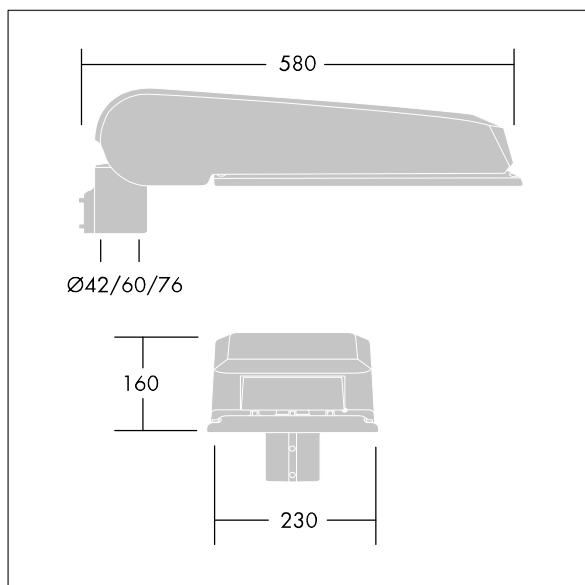

CiviTEQ

Een groot model LED-straatverlichting lantaarn met 72 LEDs, aangedreven aan 350mA met Smalle Weg optiek. niet stuurbaar voorschakelapparatuur. elektrische Klasse II, IP66, IK08. Behuizing: gegoten aluminium (EN AC-44300), poedergelakt antraciet (gelijkend op RAL7043). Afscherming: gehard vlak glas. Schroeven: roestvrij staal, Ecolubric® behandeld. Geleverd met Ø76mm spigotadapter die als post-top (0°/5°/10° tilt) of zij-invoer (-20°/-15°/-10°/-5°/0° tilt) kan worden gemonteerd. Uitgerust met een vermogensreductiecircuit, geregeld via een extra, geschakelde fasekabel. AAN = 100%, UIT = 50%. Compleet met 4000K LED.

Afmetingen 580 x 230 x 160 mm
 Armatuurvermogen: 73,2 W
 Lichtstroom van armatuur: 12893 lm
 Lichtrendement van armatuur: 176 lm/W
 Gewicht: 10,09 kg
 Scx: 0.115 m²

TLG_CTEQ_F_LMTP76ANTPDB.jpg

TLG_CETQ_M_L.wmf