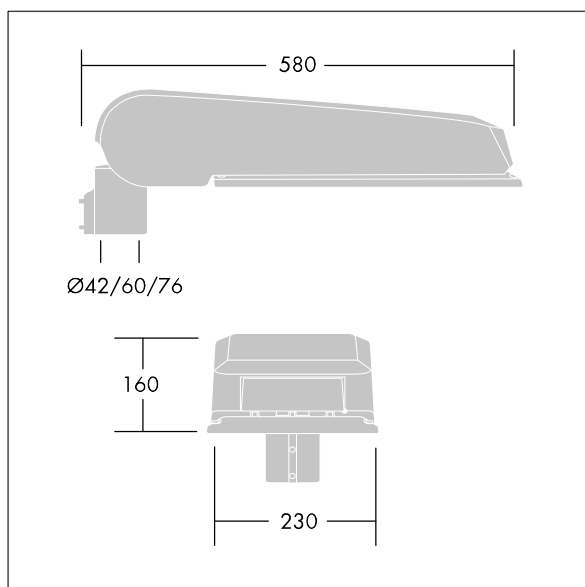

## CiviTEQ

Een groot model LED-straatverlichting lantaarn met 72 LEDs, aangedreven aan 350mA met Smalle Weg optiek. niet stuurbaar voorschakelapparaat. elektrische Klasse I, IP66, IK08. Behuizing: gegoten aluminium (EN AC-44300), poedergelakt antraciet (gelijkend op RAL7043). Afscherming: gehard vlak glas. Schroeven: roestvrij staal, Ecolubric® behandeld. Geleverd met Ø76mm spigotadapter die als post-top (0°/5°/10° tilt) of zij-invoer (-20°/-15°/-10°/-5°/0° tilt) kan worden gemonteerd. Uitgerust met een 50% vermogensreductie circuit, effectieve 3 uur vóór en 5 uur na een berekende middernacht. Het kan worden uitgeschakeld bij de installatie d.m.v. een gemakkelijk toegankelijke interne switch. Compleet met 4000K LED.

Afmetingen 580 x 230 x 160 mm

Armatuurvermogen: 73,2 W

Lichtstroom van armatuur: 12893 lm

Lichtrendement van armatuur: 176 lm/W

Gewicht: 10,09 kg

Scx: 0.115 m<sup>2</sup>

TLG\_CTEQ\_F\_LMTP76ANTPDB.jpg

TLG\_CETQ\_M\_L.wmf