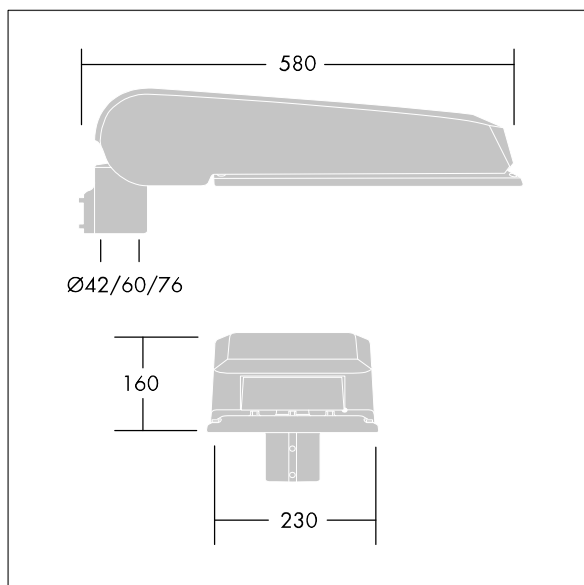

## CiviTEQ

Een groot model LED-straatverlichting lantaarn met 72 LEDs, aangedreven aan 350mA met Smalle Weg optiek. niet stuurbaar voorschakelapparatuur. elektrische Klasse II, IP66, IK08. Behuizing: gegoten aluminium (EN AC-44300), poedergelakt antraciet (gelijkend op RAL7043). Afscherming: gehard vlak glas. Schroeven: roestvrij staal, Ecolubric® behandeld. Geleverd met Ø60mm spigotadapter die als post-top (0°/5°/10° tilt) of zij-invoer (-20°/-15°/-10°/-5°/0° tilt) kan worden gemonteerd. Uitgerust met een vermogensreductiecircuit, geregeld via een extra, geschakelde fasekabel. AAN = 100%, UIT = 50%. Compleet met 4000K LED.

Afmetingen 580 x 230 x 160 mm  
 Armatuurvermogen: 73,2 W  
 Lichtstroom van armatuur: 12893 lm  
 Lichtrendement van armatuur: 176 lm/W  
 Gewicht: 10,01 kg  
 Scx: 0.115 m<sup>2</sup>

TLG\_CTEQ\_F\_LMTP60ANTPDB.jpg