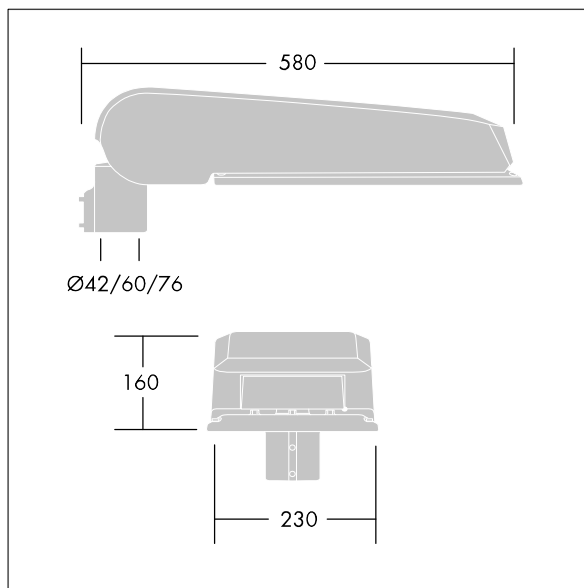

CiviTEQ

Een groot model LED-straatverlichting lantaarn met 60 LEDs, aangedreven aan 700mA met Smalle Weg optiek, niet stuurbaar voorschakelapparaat, elektrische Klasse II, IP66, IK08. Behuizing: gegoten aluminium (EN AC-44300), poedergelakt antraciet (gelijkend op RAL7043). Afscherming: gehard vlak glas. Schroeven: roestvrij staal, Ecolubric® behandeld. Geleverd met Ø76mm spigotadapter die als post-top (0°/5°/10° tilt) of zij-invoer (-20°/-15°/-10°/-5°/0° tilt) kan worden gemonteerd. Uitgerust met een 50% vermogensreductie circuit, effectieve 3 uur vóór en 5 uur na een berekende middernacht. Het kan worden uitgeschakeld bij de installatie d.m.v. een gemakkelijk toegankelijke interne switch. Compleet met 4000K LED.

Afmetingen 580 x 230 x 160 mm

Armatuurvermogen: 124,8 W

Lichtstroom van armatuur: 19631 lm

Lichtrendement van armatuur: 157 lm/W

Gewicht: 9,95 kg

Scx: 0.115 m²

TLG_CTEQ_F_LMTP76ANTPDB.jpg

TLG_CETQ_M_L.wmf