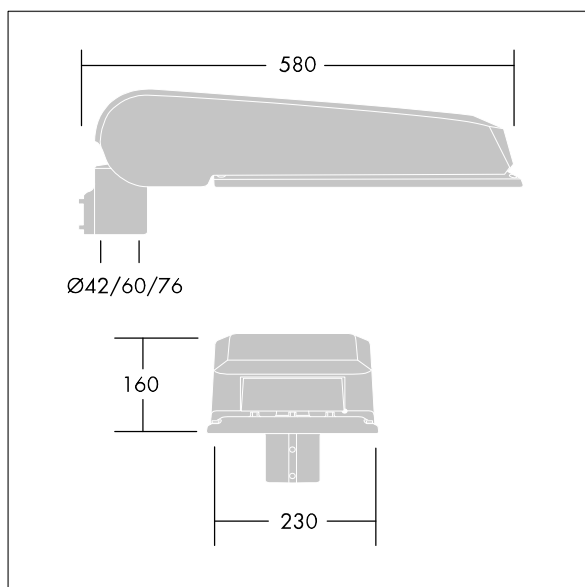

## CiviTEQ

Een groot model LED-straatverlichting lantaarn met 60 LEDs, aangedreven aan 350mA met Smalle Weg optiek. niet stuurbaar voorschakelapparaat. elektrische Klasse I, IP66, IK08. Behuizing: gegoten aluminium (EN AC-44300), poedergelakt antraciet (gelijkend op RAL7043). Afscherming: gehard vlak glas. Schroeven: roestvrij staal, Ecolubric® behandeld. Geleverd met Ø76mm spigotadapter die als post-top (0°/5°/10° tilt) of zij-invoer (-20°/-15°/-10°/-5°/0° tilt) kan worden gemonteerd. Uitgerust met een 50% vermogensreductie circuit, effectieve 3 uur vóór en 5 uur na een berekende middernacht. Het kan worden uitgeschakeld bij de installatie d.m.v. een gemakkelijk toegankelijke interne switch. Compleet met 4000K LED.

Afmetingen 580 x 230 x 160 mm

Armatuurvermogen: 62,2 W

Lichtstroom van armatuur: 10791 lm

Lichtrendement van armatuur: 173 lm/W

Gewicht: 9,34 kg

Scx: 0.115 m<sup>2</sup>

TLG\_CTEQ\_F\_LMTP76ANTPDB.jpg

TLG\_CETQ\_M\_L.wmf