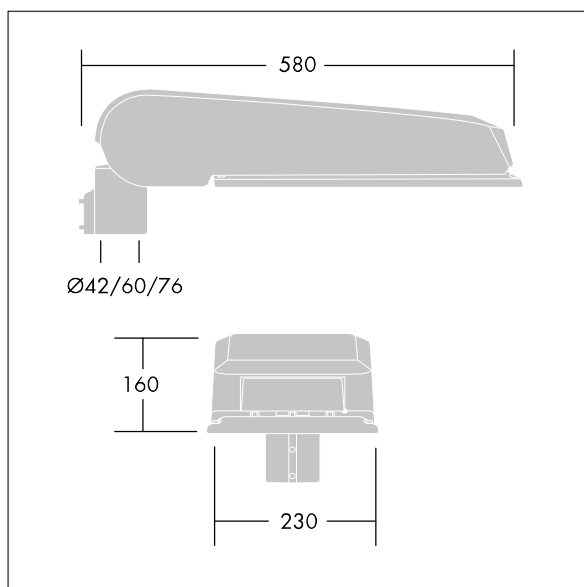

## CiviTEQ

Een groot model LED-straatverlichting lantaarn met 60 LEDs, aangedreven aan 350mA met Smalle Weg optiek. niet stuurbaar voorschakelapparaat. elektrische Klasse I, IP66, IK08. Behuizing: gegoten aluminium (EN AC-44300), poedergelakt antraciet (gelijkend op RAL7043). Afscherming: gehard vlak glas. Schroeven: roestvrij staal, Ecolubric® behandeld. Geleverd met Ø76mm spigotadapter die als post-top (0°/5°/10° tilt) of zij-invoer (-20°/-15°/-10°/-5°/0° tilt) kan worden gemonteerd. Uitgerust met een 50% vermogensreductie circuit, effectieve 3 uur vóór en 5 uur na een berekende middernacht. Het kan worden uitgeschakeld bij de installatie d.m.v. een gemakkelijk toegankelijke interne switch. Compleet met 4000K LED.

Afmetingen 580 x 230 x 160 mm  
 Armatuurvermogen: 62,2 W  
 Lichtstroom van armatuur: 10791 lm  
 Lichtrendement van armatuur: 173 lm/W  
 Gewicht: 9,34 kg  
 Scx: 0.115 m<sup>2</sup>

TLG\_CTEQ\_F\_LMTP76ANTPDB.jpg