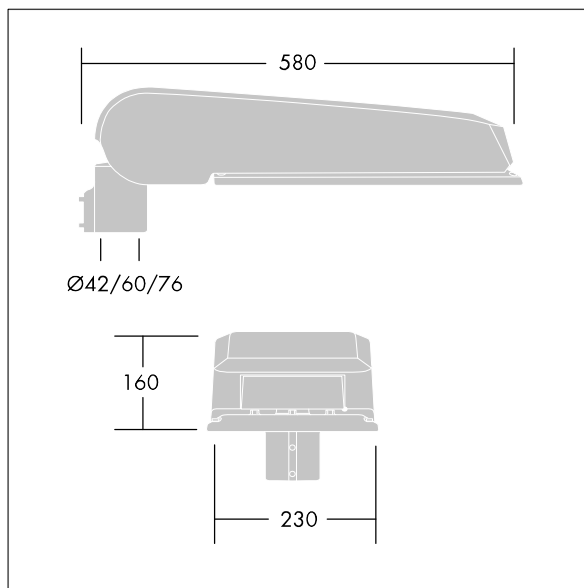

## CiviTEQ

Een groot model LED-straatverlichting lantaarn met 48 LEDs, aangedreven aan 700mA met Smalle Weg optiek, niet stuurbaar voorschakelapparaat, elektrische Klasse I, IP66, IK08. Behuizing: gegoten aluminium (EN AC-44300), poedergelakt antraciet (gelijkend op RAL7043). Afscherming: gehard vlak glas. Schroeven: roestvrij staal, Ecolubric® behandeld. Geleverd met Ø76mm spigotadapter die als post-top (0°/5°/10° tilt) of zij-invoer (-20°/-15°/-10°/-5°/0° tilt) kan worden gemonteerd. Uitgerust met een 50% vermogensreductie circuit, effectieve 3 uur vóór en 5 uur na een berekende middernacht. Het kan worden uitgeschakeld bij de installatie d.m.v. een gemakkelijk toegankelijke interne switch. Compleet met 4000K LED.

Afmetingen 580 x 230 x 160 mm

Armatuurvermogen: 100,4 W

Lichtstroom van armatuur: 15900 lm

Lichtrendement van armatuur: 158 lm/W

Gewicht: 9,3 kg

Scx: 0.115 m<sup>2</sup>

TLG\_CTEQ\_F\_LMTP76ANTPDB.jpg

TLG\_CETQ\_M\_L.wmf