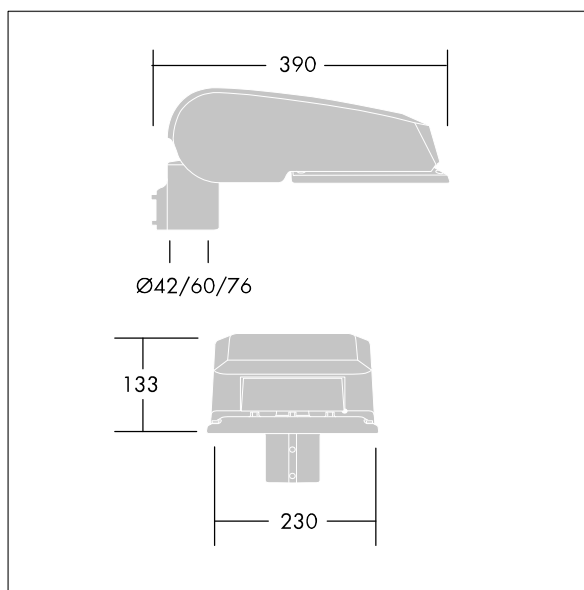

CiviTEQ

Een klein model LED-straatverlichting lantaarn met 36 LEDs, aangedreven aan 700mA met Smalle Weg optiek. niet stuurbaar voorschakelapparaat. elektrische Klasse I, IP66, IK08. Behuizing: gegoten aluminium (EN AC-44300), poedergelakt antraciet (gelijkend op RAL7043). Afscherming: gehard vlak glas. Schroeven: roestvrij staal, Ecolubric® behandeld. Geleverd met Ø76mm spigotadapter die als post-top (0°/5°/10° tilt) of zij-invoer (-20°/-15°/-10°/-5°/0° tilt) kan worden gemonteerd. Uitgerust met een 50% vermogensreductie circuit, effectieve 3 uur vóór en 5 uur na een berekende middernacht. Het kan worden uitgeschakeld bij de installatie d.m.v. een gemakkelijk toegankelijke interne switch. Compleet met 4000K LED.

Afmetingen 390 x 230 x 133 mm

Armatuurvermogen: 74,5 W

Lichtstroom van armatuur: 11747 lm

Lichtrendement van armatuur: 158 lm/W

Gewicht: 6,4 kg

Scx: 0.077 m²

TLG_CTEQ_F_SMTP76ANTPDB.jpg

TLG_CETQ_M_S.wmf