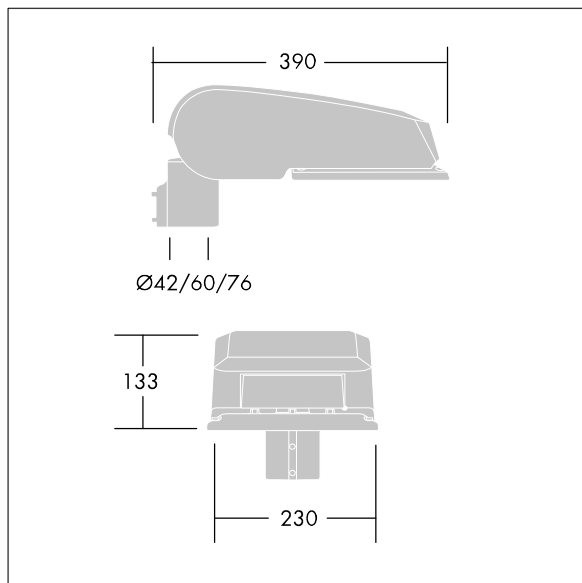

CiviTEQ

Een klein model LED-straatverlichting lantaarn met 36 LEDs, aangedreven aan 700mA met Smalle Weg optiek. niet stuurbaar voorschakelapparatuur. elektrische Klasse II, IP66, IK08. Behuizing: gegoten aluminium (EN AC-44300), poedergelakt antraciet (gelijkend op RAL7043). Afscherming: gehard vlak glas. Schroeven: roestvrij staal, Ecolubric® behandeld. Geleverd met Ø76mm spigotadapter die als post-top (0°/5°/10° tilt) of zij-invoer (-20°/-15°/-10°/-5°/0° tilt) kan worden gemonteerd. Uitgerust met een vermogensreductiecircuit, geregeld via een extra, geschakelde fasekabel. AAN = 100%, UIT = 50%. Compleet met 4000K LED.

Afmetingen 390 x 230 x 133 mm
 Armatuurvermogen: 74,5 W
 Lichtstroom van armatuur: 11747 lm
 Lichtrendement van armatuur: 158 lm/W
 Gewicht: 6,4 kg
 Scx: 0.077 m²

TLG_CTEQ_F_SMTP76ANTPDB.jpg

TLG_CETQ_M_S.wmf