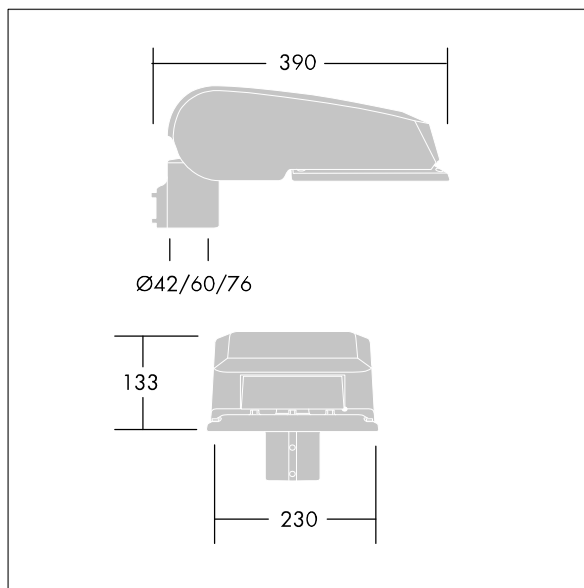

CiviTEQ

Een klein model LED-straatverlichting lantaarn met 36 LEDs, aangedreven aan 700mA met Smalle Weg optiek. niet stuurbaar voorschakelapparaat. elektrische Klasse I, IP66, IK08. Behuizing: gegoten aluminium (EN AC-44300), poedergelakt antraciet (gelijkend op RAL7043). Afscherming: gehard vlak glas. Schroeven: roestvrij staal, Ecolubric® behandeld. Geleverd met Ø60mm spigotadapter die als post-top (0°/5°/10° tilt) of zij-invoer (-20°/-15°/-10°/-5°/0° tilt) kan worden gemonteerd. Uitgerust met een 50% vermogensreductie circuit, effectieve 3 uur vóór en 5 uur na een berekende middernacht. Het kan worden uitgeschakeld bij de installatie d.m.v. een gemakkelijk toegankelijke interne switch. Compleet met 4000K LED.

Afmetingen 390 x 230 x 133 mm
 Armatuurvermogen: 74,5 W
 Lichtstroom van armatuur: 11747 lm
 Lichtrendement van armatuur: 158 lm/W
 Gewicht: 6,4 kg
 Scx: 0.077 m²

TLG_CTEQ_F_SMTP60ANTPDB.jpg

TLG_CETQ_M_S.wmf