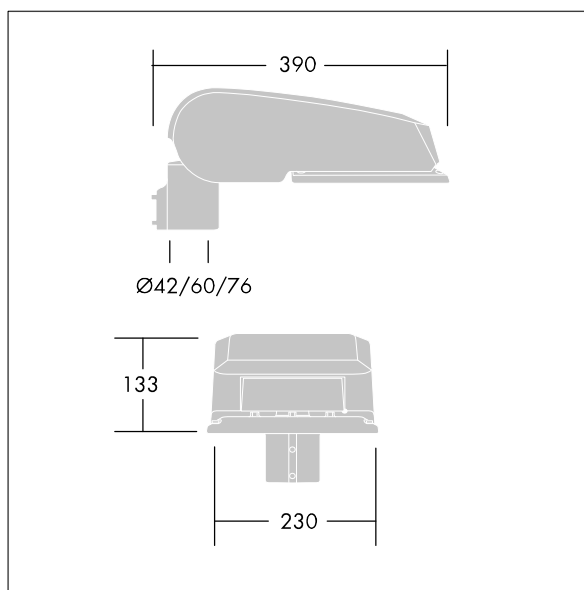

CiviTEQ

Een klein model LED-straatverlichting lantaarn met 36 LEDs, aangedreven aan 700mA met Smalle Weg optiek, niet stuurbaar voorschakelapparaat, elektrische Klasse I, IP66, IK08. Behuizing: gegoten aluminium (EN AC-44300), poedergelakt antraciet (gelijkend op RAL7043). Afscherming: gehard vlak glas. Schroeven: roestvrij staal, Ecolubric® behandeld. Geleverd met Ø60mm spigotadapter die als post-top (0°/5°/10° tilt) of zij-invoer (-20°/-15°/-10°/-5°/0° tilt) kan worden gemonteerd. Uitgerust met een 50% vermogensreductie circuit, effectieve 3 uur vóór en 5 uur na een berekende middernacht. Het kan worden uitgeschakeld bij de installatie d.m.v. een gemakkelijk toegankelijke interne switch. Compleet met 4000K LED.

Afmetingen 390 x 230 x 133 mm

Armatuurvermogen: 74,5 W

Lichtstroom van armatuur: 11747 lm

Lichtrendement van armatuur: 158 lm/W

Gewicht: 6,4 kg

Scx: 0.077 m²

TLG_CTEQ_F_SMTP60ANTPDB.jpg

TLG_CETQ_M_S.wmf