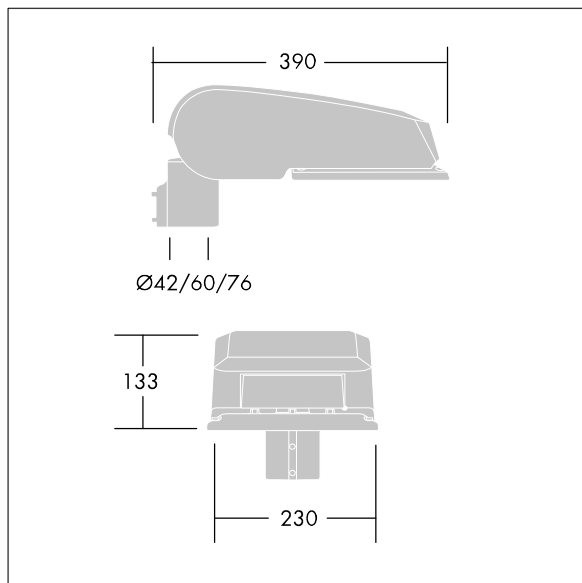

CiviTEQ

Een klein model LED-straatverlichting lantaarn met 36 LEDs, aangedreven aan 700mA met Smalle Weg optiek. niet stuurbaar voorschakelapparatuur. elektrische Klasse II, IP66, IK08. Behuizing: gegoten aluminium (EN AC-44300), poedergelakt antraciet (gelijkend op RAL7043). Afscherming: gehard vlak glas. Schroeven: roestvrij staal, Ecolubric® behandeld. Geleverd met Ø60mm spigotadapter die als post-top (0°/5°/10° tilt) of zij-invoer (-20°/-15°/-10°/-5°/0° tilt) kan worden gemonteerd. Uitgerust met een vermogensreductiecircuit, geregeld via een extra, geschakelde fasekabel. AAN = 100%, UIT = 50%. Compleet met 4000K LED.

Afmetingen 390 x 230 x 133 mm
 Armatuurvermogen: 74,5 W
 Lichtstroom van armatuur: 11747 lm
 Lichtrendement van armatuur: 158 lm/W
 Gewicht: 6,4 kg
 Scx: 0.077 m²

TLG_CTEQ_F_SMTP60ANTPDB.jpg

TLG_CETQ_M_S.wmf