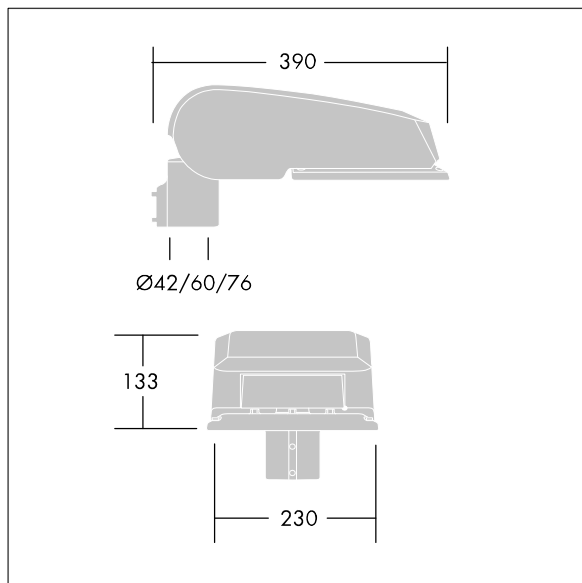

CiviTEQ

Een klein model LED-straatverlichting lantaarn met 36 LEDs, aangedreven aan 500mA met Smalle Weg optiek. niet stuurbaar voorschakelapparatuur. elektrische Klasse II, IP66, IK08. Behuizing: gegoten aluminium (EN AC-44300), poedergelakt antraciet (gelijkend op RAL7043). Afscherming: gehard vlak glas. Schroeven: roestvrij staal, Ecolubric® behandeld. Geleverd met Ø76mm spigotadapter die als post-top (0°/5°/10° tilt) of zij-invoer (-20°/-15°/-10°/-5°/0° tilt) kan worden gemonteerd. Uitgerust met een vermogensreductiecircuit, geregeld via een extra, geschakelde fasekabel. AAN = 100%, UIT = 50%. Compleet met 4000K LED.

Afmetingen 390 x 230 x 133 mm
 Armatuurvermogen: 52,6 W
 Lichtstroom van armatuur: 8853 lm
 Lichtrendement van armatuur: 168 lm/W
 Gewicht: 6,4 kg
 Scx: 0.077 m²

TLG_CTEQ_F_SMTP76ANTPDB.jpg

TLG_CETQ_M_S.wmf