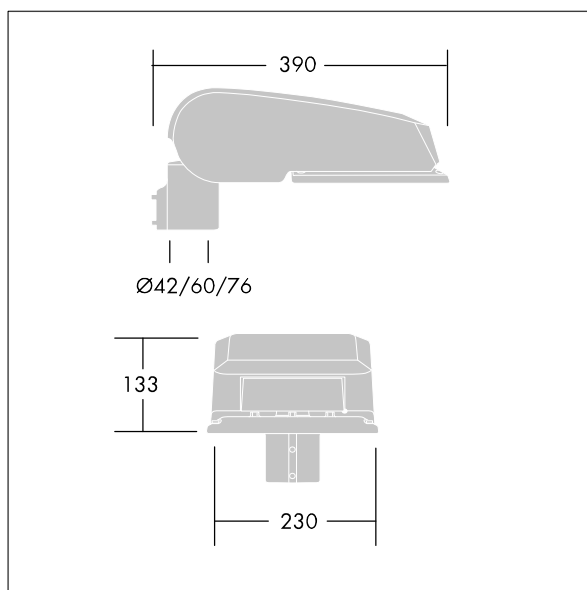

96665635 CQ 36L50 740 NR BS 3550 CL2 M76 ANT

CiviTEQ

Een klein model LED-straatverlichting lantaarn met 36 LEDs, aangedreven aan 500mA met Smalle Weg optiek. niet stuurbaar voorschakelapparaat. elektrische Klasse II, IP66, IK08. Behuizing: gegoten aluminium (EN AC-44300), poedergelakt antraciet (gelijkend op RAL7043). Afscherming: gehard vlak glas. Schroeven: roestvrij staal, Ecolubric® behandeld. Geleverd met Ø76mm spigotadapter die als post-top (0°/5°/10° tilt) of zij-invoer (-20°/-15°/-10°/-5°/0° tilt) kan worden gemonteerd. Uitgerust met een 50% vermogensreductie circuit, effectieve 3 uur vóór en 5 uur na een berekende middernacht. Het kan worden uitgeschakeld bij de installatie d.m.v. een gemakkelijk toegankelijke interne switch. Compleet met 4000K LED.

Afmetingen 390 x 230 x 133 mm

Armatuurvermogen: 52,6 W

Lichtstroom van armatuur: 8853 lm

Lichtrendement van armatuur: 168 lm/W

Gewicht: 6,4 kg

Scx: 0.077 m²

TLG_CTEQ_F_SMTP76ANTPDB.jpg

TLG_CETQ_M_S.wmf