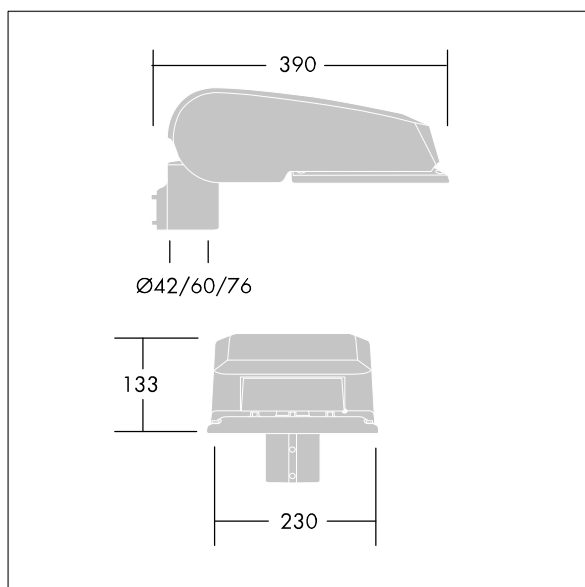

CiviTEQ

Een klein model LED-straatverlichting lantaarn met 36 LEDs, aangedreven aan 500mA met Smalle Weg optiek. niet stuurbaar voorschakelapparaat. elektrische Klasse II, IP66, IK08. Behuizing: gegoten aluminium (EN AC-44300), poedergelakt antraciet (gelijkend op RAL7043). Afscherming: gehard vlak glas. Schroeven: roestvrij staal, Ecolubric® behandeld. Geleverd met Ø76mm spigotadapter die als post-top (0°/5°/10° tilt) of zij-invoer (-20°/-15°/-10°/-5°/0° tilt) kan worden gemonteerd. Uitgerust met een 50% vermogensreductie circuit, effectieve 3 uur vóór en 5 uur na een berekende middernacht. Het kan worden uitgeschakeld bij de installatie d.m.v. een gemakkelijk toegankelijke interne switch. Compleet met 4000K LED.

Afmetingen 390 x 230 x 133 mm

Armatuurvermogen: 52,6 W

Lichtstroom van armatuur: 8853 lm

Lichtrendement van armatuur: 168 lm/W

Gewicht: 6,4 kg

Scx: 0.077 m²

TLG_CTEQ_F_SMTP76ANTPDB.jpg

TLG_CETQ_M_S.wmf