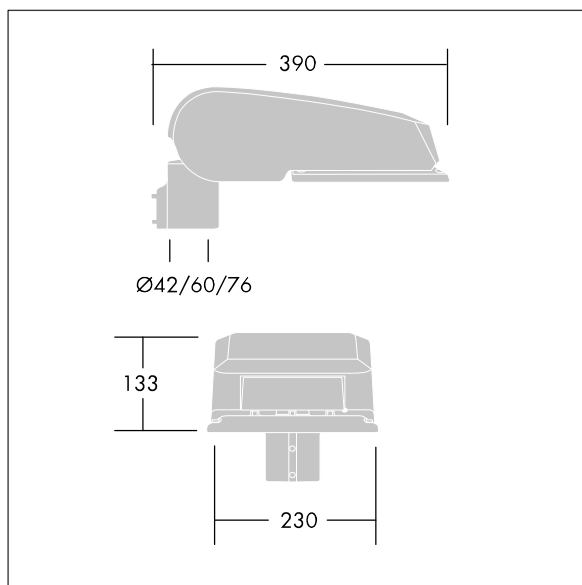

CiviTEQ

Een klein model LED-straatverlichting lantaarn met 36 LEDs, aangedreven aan 500mA met Smalle Weg optiek. niet stuurbaar voorschakelapparatuur. elektrische Klasse II, IP66, IK08. Behuizing: gegoten aluminium (EN AC-44300), poedergelakt antraciet (gelijkend op RAL7043). Afscherming: gehard vlak glas. Schroeven: roestvrij staal, Ecolubric® behandeld. Geleverd met Ø60mm spigotadapter die als post-top (0°/5°/10° tilt) of zij-invoer (-20°/-15°/-10°/-5°/0° tilt) kan worden gemonteerd. Uitgerust met een vermogensreductiecircuit, geregeld via een extra, geschakelde fasekabel. AAN = 100%, UIT = 50%. Compleet met 4000K LED.

Afmetingen 390 x 230 x 133 mm
 Armatuurvermogen: 52,6 W
 Lichtstroom van armatuur: 8853 lm
 Lichtrendement van armatuur: 168 lm/W
 Gewicht: 6,4 kg
 Scx: 0.077 m²

TLG_CTEQ_F_SMTP60ANTPDB.jpg

TLG_CETQ_M_S.wmf