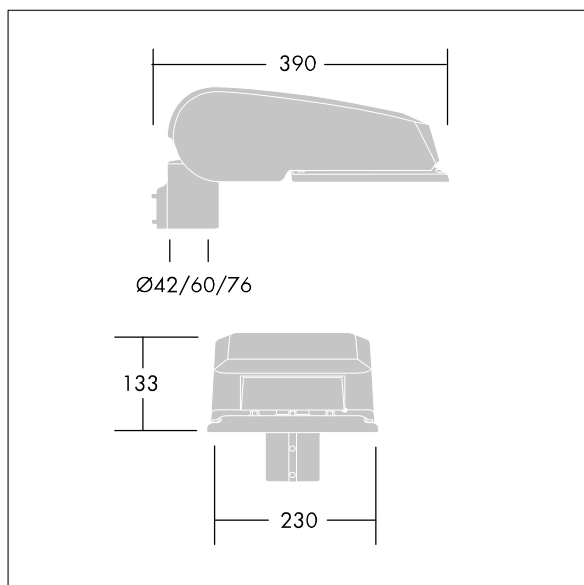

CiviTEQ

Een klein model LED-straatverlichting lantaarn met 36 LEDs, aangedreven aan 350mA met Smalle Weg optiek. niet stuurbaar voorschakelapparatuur. elektrische Klasse II, IP66, IK08. Behuizing: gegoten aluminium (EN AC-44300), poedergelakt antraciet (gelijkend op RAL7043). Afscherming: gehard vlak glas. Schroeven: roestvrij staal, Ecolubric® behandeld. Geleverd met Ø76mm spigotadapter die als post-top (0°/5°/10° tilt) of zij-invoer (-20°/-15°/-10°/-5°/0° tilt) kan worden gemonteerd. Uitgerust met een vermogensreductiecircuit, geregeld via een extra, geschakelde fasekabel. AAN = 100%, UIT = 50%. Compleet met 4000K LED.

Afmetingen 390 x 230 x 133 mm
 Armatuurvermogen: 36,9 W
 Lichtstroom van armatuur: 6469 lm
 Lichtrendement van armatuur: 175 lm/W
 Gewicht: 6,4 kg
 Scx: 0.077 m²

TLG_CTEQ_F_SMTP76ANTPDB.jpg

TLG_CETQ_M_S.wmf