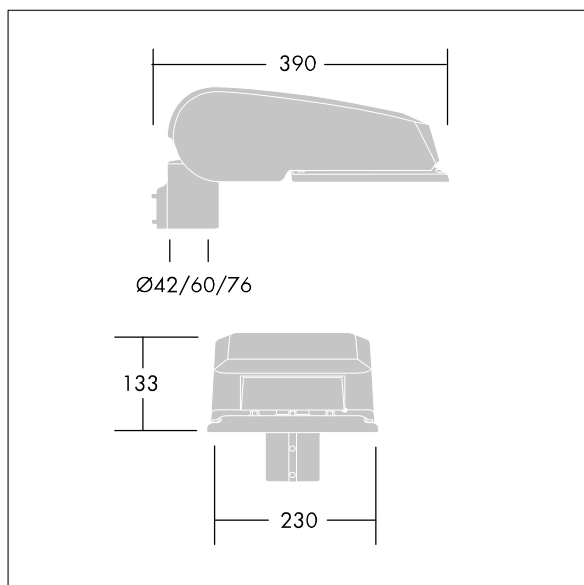

## CiviTEQ

Een klein model LED-straatverlichting lantaarn met 36 LEDs, aangedreven aan 350mA met Smalle Weg optiek. niet stuurbaar voorschakelapparatuur. elektrische Klasse II, IP66, IK08. Behuizing: gegoten aluminium (EN AC-44300), poedergelakt antraciet (gelijkend op RAL7043). Afscherming: gehard vlak glas. Schroeven: roestvrij staal, Ecolubric® behandeld. Geleverd met Ø76mm spigotadapter die als post-top (0°/5°/10° tilt) of zij-invoer (-20°/-15°/-10°/-5°/0° tilt) kan worden gemonteerd. Uitgerust met een vermogensreductiecircuit, geregeld via een extra, geschakelde fasekabel. AAN = 100%, UIT = 50%. Compleet met 4000K LED.

Afmetingen 390 x 230 x 133 mm  
 Armatuurvermogen: 36,9 W  
 Lichtstroom van armatuur: 6469 lm  
 Lichtrendement van armatuur: 175 lm/W  
 Gewicht: 6,4 kg  
 Scx: 0.077 m<sup>2</sup>

TLG\_CTEQ\_F\_SMTP76ANTPDB.jpg