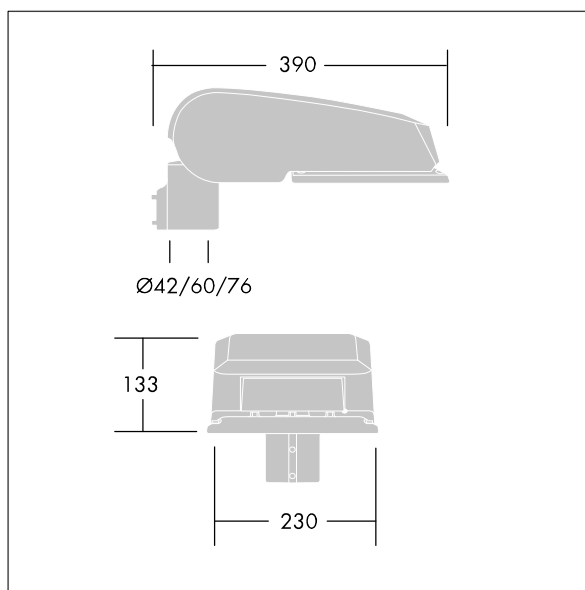

96665628 CQ 36L35 740 NR BS 3550 CL1 M76 ANT

CiviTEQ

Een klein model LED-straatverlichting lantaarn met 36 LEDs, aangedreven aan 350mA met Smalle Weg optiek. niet stuurbaar voorschakelapparaat. elektrische Klasse I, IP66, IK08. Behuizing: gegoten aluminium (EN AC-44300), poedergelakt antraciet (gelijkend op RAL7043). Afscherming: gehard vlak glas. Schroeven: roestvrij staal, Ecolubric® behandeld. Geleverd met Ø76mm spigotadapter die als post-top (0°/5°/10° tilt) of zij-invoer (-20°/-15°/-10°/-5°/0° tilt) kan worden gemonteerd. Uitgerust met een 50% vermogensreductie circuit, effectieve 3 uur vóór en 5 uur na een berekende middernacht. Het kan worden uitgeschakeld bij de installatie d.m.v. een gemakkelijk toegankelijke interne switch. Compleet met 4000K LED.

Afmetingen 390 x 230 x 133 mm

Armatuurvermogen: 36,9 W

Lichtstroom van armatuur: 6469 lm

Lichtrendement van armatuur: 175 lm/W

Gewicht: 6,4 kg

Scx: 0.077 m²

TLG_CTEQ_F_SMTP76ANTPDB.jpg

TLG_CETQ_M_S.wmf