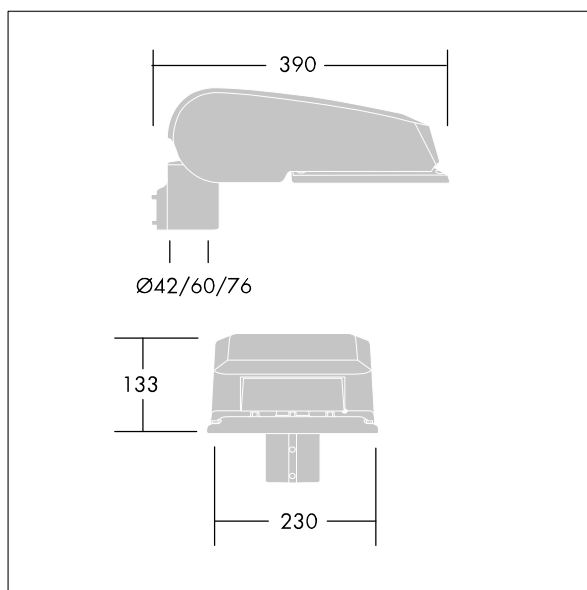

CiviTEQ

Een klein model LED-straatverlichting lantaarn met 36 LEDs, aangedreven aan 350mA met Smalle Weg optiek. niet stuurbaar voorschakelapparaat. elektrische Klasse I, IP66, IK08. Behuizing: gegoten aluminium (EN AC-44300), poedergelakt antraciet (gelijkend op RAL7043). Afscherming: gehard vlak glas. Schroeven: roestvrij staal, Ecolubric® behandeld. Geleverd met Ø76mm spigotadapter die als post-top (0°/5°/10° tilt) of zij-invoer (-20°/-15°/-10°/-5°/0° tilt) kan worden gemonteerd. Uitgerust met een 50% vermogensreductie circuit, effectieve 3 uur vóór en 5 uur na een berekende middernacht. Het kan worden uitgeschakeld bij de installatie d.m.v. een gemakkelijk toegankelijke interne switch. Compleet met 4000K LED.

Afmetingen 390 x 230 x 133 mm

Armatuurvermogen: 36,9 W

Lichtstroom van armatuur: 6469 lm

Lichtrendement van armatuur: 175 lm/W

Gewicht: 6,4 kg

Scx: 0.077 m²

TLG_CTEQ_F_SMTP76ANTPDB.jpg

TLG_CETQ_M_S.wmf