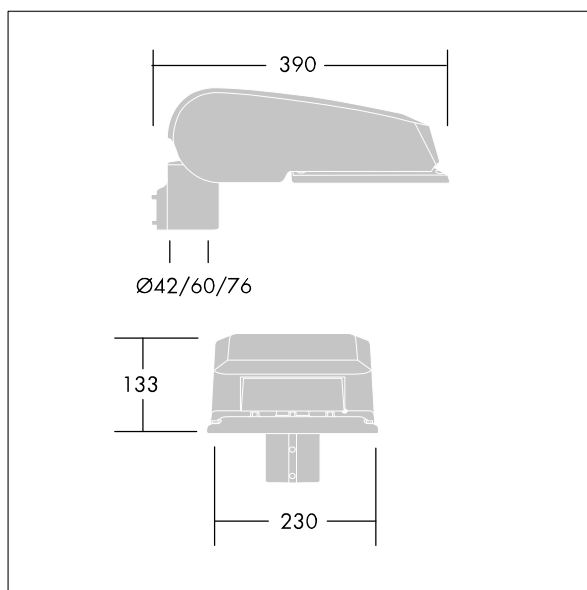

CiviTEQ

Een klein model LED-straatverlichting lantaarn met 24 LEDs, aangedreven aan 700mA met Smalle Weg optiek, niet stuurbaar voorschakelapparaat, elektrische Klasse II, IP66, IK08. Behuizing: gegoten aluminium (EN AC-44300), poedergelakt antraciet (gelijkend op RAL7043). Afscherming: gehard vlak glas. Schroeven: roestvrij staal, Ecolubric® behandeld. Geleverd met Ø76mm spigotadapter die als post-top (0°/5°/10° tilt) of zij-invoer (-20°/-15°/-10°/-5°/0° tilt) kan worden gemonteerd. Uitgerust met een 50% vermogensreductie circuit, effectieve 3 uur vóór en 5 uur na een berekende middernacht. Het kan worden uitgeschakeld bij de installatie d.m.v. een gemakkelijk toegankelijke interne switch. Compleet met 4000K LED.

Afmetingen 390 x 230 x 133 mm

Armatuurvermogen: 51,2 W

Lichtstroom van armatuur: 7946 lm

Lichtrendement van armatuur: 155 lm/W

Gewicht: 6,3 kg

Scx: 0.077 m²

TLG_CTEQ_F_SMTP76ANTPDB.jpg

TLG_CETQ_M_S.wmf