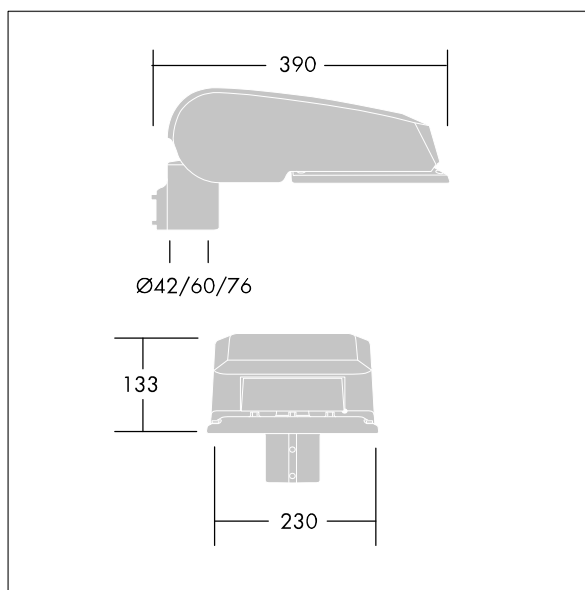

CiviTEQ

Een klein model LED-straatverlichting lantaarn met 24 LEDs, aangedreven aan 700mA met Smalle Weg optiek, niet stuurbaar voorschakelapparaat, elektrische Klasse I, IP66, IK08. Behuizing: gegoten aluminium (EN AC-44300), poedergelakt antraciet (gelijkend op RAL7043). Afscherming: gehard vlak glas. Schroeven: roestvrij staal, Ecolubric® behandeld. Geleverd met Ø76mm spigotadapter die als post-top (0°/5°/10° tilt) of zij-invoer (-20°/-15°/-10°/-5°/0° tilt) kan worden gemonteerd. Uitgerust met een 50% vermogensreductie circuit, effectieve 3 uur vóór en 5 uur na een berekende middernacht. Het kan worden uitgeschakeld bij de installatie d.m.v. een gemakkelijk toegankelijke interne switch. Compleet met 4000K LED.

Afmetingen 390 x 230 x 133 mm

Armatuurvermogen: 51,2 W

Lichtstroom van armatuur: 7946 lm

Lichtrendement van armatuur: 155 lm/W

Gewicht: 6,3 kg

Scx: 0.077 m²

TLG_CTEQ_F_SMTP76ANTPDB.jpg

TLG_CETQ_M_S.wmf