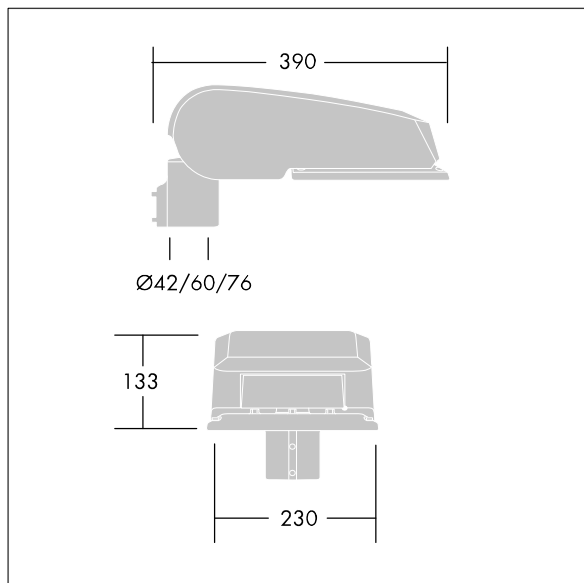

CiviTEQ

Een klein model LED-straatverlichting lantaarn met 24 LEDs, aangedreven aan 700mA met Smalle Weg optiek. niet stuurbaar voorschakelapparatuur. elektrische Klasse II, IP66, IK08. Behuizing: gegoten aluminium (EN AC-44300), poedergelakt antraciet (gelijkend op RAL7043). Afscherming: gehard vlak glas. Schroeven: roestvrij staal, Ecolubric® behandeld. Geleverd met Ø60mm spigotadapter die als post-top (0°/5°/10° tilt) of zij-invoer (-20°/-15°/-10°/-5°/0° tilt) kan worden gemonteerd. Uitgerust met een vermogensreductiecircuit, geregeld via een extra, geschakelde fasekabel. AAN = 100%, UIT = 50%. Compleet met 4000K LED.

Afmetingen 390 x 230 x 133 mm
 Armatuurvermogen: 51,2 W
 Lichtstroom van armatuur: 7946 lm
 Lichtrendement van armatuur: 155 lm/W
 Gewicht: 6,3 kg
 Scx: 0.077 m²

TLG_CTEQ_F_SMTP60ANTPDB.jpg

TLG_CETQ_M_S.wmf