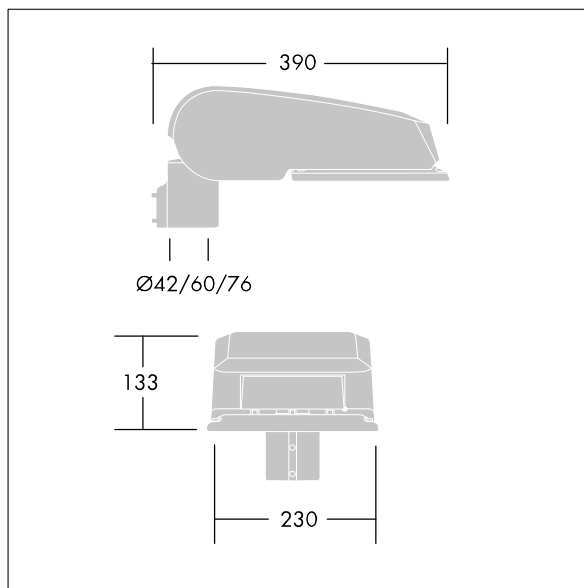

CiviTEQ

Een klein model LED-straatverlichting lantaarn met 24 LEDs, aangedreven aan 700mA met Smalle Weg optiek, niet stuurbaar voorschakelapparaat, elektrische Klasse I, IP66, IK08. Behuizing: gegoten aluminium (EN AC-44300), poedergelakt antraciet (gelijkend op RAL7043). Afscherming: gehard vlak glas. Schroeven: roestvrij staal, Ecolubric® behandeld. Geleverd met Ø60mm spigotadapter die als post-top (0°/5°/10° tilt) of zij-invoer (-20°/-15°/-10°/-5°/0° tilt) kan worden gemonteerd. Uitgerust met een 50% vermogensreductie circuit, effectieve 3 uur vóór en 5 uur na een berekende middernacht. Het kan worden uitgeschakeld bij de installatie d.m.v. een gemakkelijk toegankelijke interne switch. Compleet met 4000K LED.

Afmetingen 390 x 230 x 133 mm

Armatuurvermogen: 51,2 W

Lichtstroom van armatuur: 7946 lm

Lichtrendement van armatuur: 155 lm/W

Gewicht: 6,3 kg

Scx: 0.077 m²

TLG_CTEQ_F_SMTP60ANTPDB.jpg

TLG_CETQ_M_S.wmf