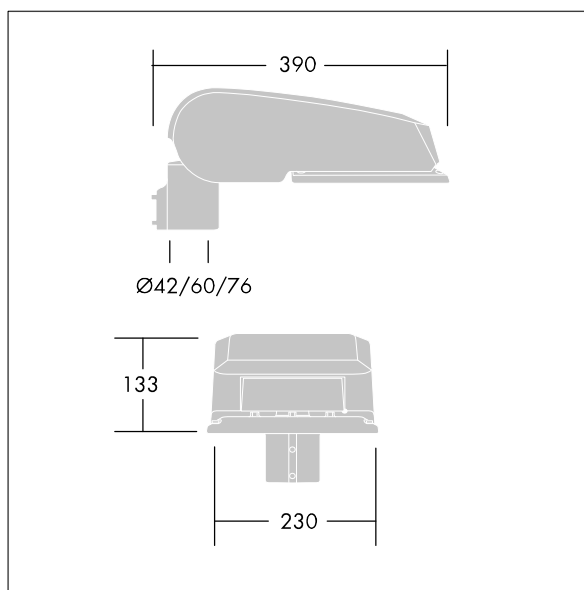

CiviTEQ

Een klein model LED-straatverlichting lantaarn met 24 LEDs, aangedreven aan 500mA met Smalle Weg optiek, niet stuurbaar voorschakelapparaat, elektrische Klasse II, IP66, IK08. Behuizing: gegoten aluminium (EN AC-44300), poedergelakt antraciet (gelijkend op RAL7043). Afscherming: gehard vlak glas. Schroeven: roestvrij staal, Ecolubric® behandeld. Geleverd met Ø76mm spigotadapter die als post-top (0°/5°/10° tilt) of zij-invoer (-20°/-15°/-10°/-5°/0° tilt) kan worden gemonteerd. Uitgerust met een 50% vermogensreductie circuit, effectieve 3 uur vóór en 5 uur na een berekende middernacht. Het kan worden uitgeschakeld bij de installatie d.m.v. een gemakkelijk toegankelijke interne switch. Compleet met 4000K LED.

Afmetingen 390 x 230 x 133 mm

Armatuurvermogen: 36,3 W

Lichtstroom van armatuur: 5949 lm

Lichtrendement van armatuur: 164 lm/W

Gewicht: 6,3 kg

Scx: 0.077 m²

TLG_CTEQ_F_SMTP76ANTPDB.jpg

TLG_CETQ_M_S.wmf