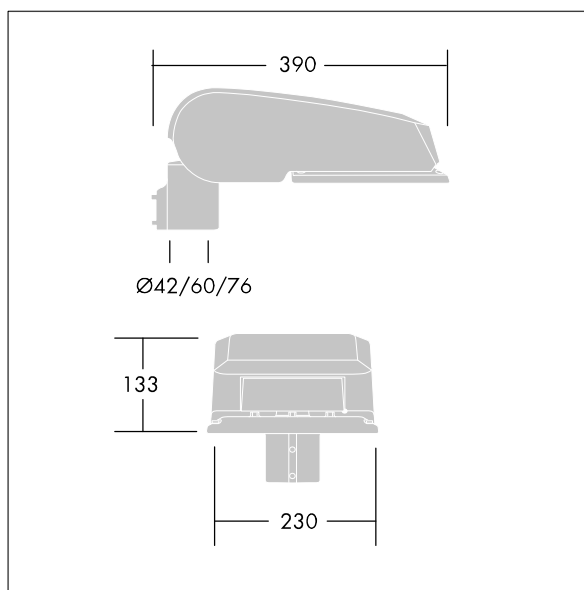

Afscherming: gehard vlak glas. Schroeven: roestvrij staal, Ecolubric® behandeld. Geleverd met Ø76mm spigotadapter die als post-top (0°/5°/10° tilt) of zij-invoer (-20°/-15°/-10°/-5°/0° tilt) kan worden gemonteerd. Uitgerust met een 50% vermogensreductie circuit, effectieve 3 uur vóór en 5 uur na een berekende middernacht. Het kan worden uitgeschakeld bij de installatie d.m.v. een gemakkelijk toegankelijke interne switch. Compleet met 4000K LED.

Afmetingen 390 x 230 x 133 mm

Armatuurvermogen: 36,3 W

Lichtstroom van armatuur: 5949 lm

Lichtrendement van armatuur: 164 lm/W

Gewicht: 6,3 kg

Scx: 0.077 m²

TLG_CTEQ_F_SMTP76ANTPDB.jpg

TLG_CETQ_M_S.wmf